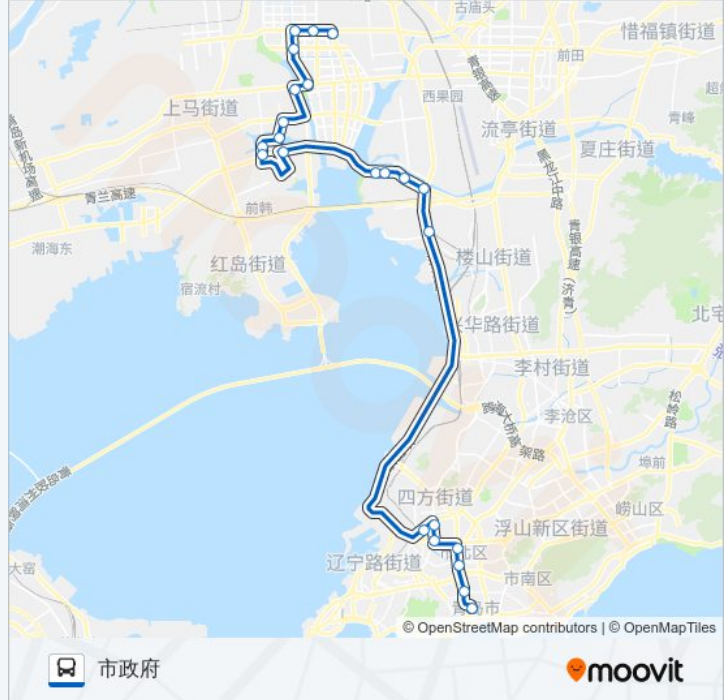

双埠北

四方长途站

小村庄

海泊桥

鞍山路

图书馆

江西路

公交761路的时间表

往市政府方向的时间表

星期一	07:10 - 20:30
星期二	07:10 - 20:30
星期三	07:10 - 20:30
星期四	07:10 - 20:30
星期五	07:10 - 20:30
星期六	07:10 - 20:30
星期日	07:10 - 20:30

公交761路的信息

方向: 市政府

站点数量: 23

行车时间: 64 分

途经站点:

市政府

方向: 高新区停车场

23 站

[查看时间表](#)

市政府

江西路

图书馆

鞍山路

海泊桥