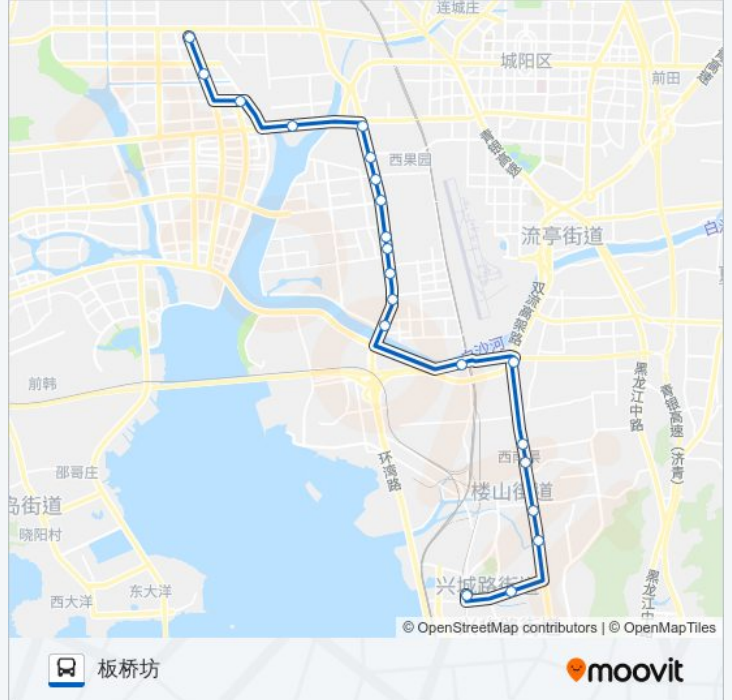

治超

王家女姑西

恒鸣路

李家女姑西

鑫山路西

港东

赵村南

汽车北站

| | |
|-----|---------------|
| 星期一 | 05:40 - 19:00 |
| 星期二 | 05:40 - 19:00 |
| 星期三 | 05:40 - 19:00 |
| 星期四 | 05:40 - 19:00 |
| 星期五 | 05:40 - 19:00 |
| 星期六 | 05:40 - 19:00 |
| 星期日 | 05:40 - 19:00 |

公交763路的信息

方向: 板桥坊

站点数量: 21

行车时间: 45 分

途经站点:

方向: 高新区停车场

21 站

[查看时间表](#)

- 板桥坊
- 娄山翠湖小区
- 坊子街
- 十梅庵
- 南渠
- 湘潭路
- 汽车北站
- 赵村南
- 港东
- 鑫山路西站
- 李家女姑西
- 恒鸣路
- 王家女姑西
- 治超
- 苇苫西
- 兴阳路西站
- 双元路文阳路
- 物流交易中心

公交763路的信息

方向: 高新区停车场

站点数量: 21

行车时间: 46 分

途经站点:

和源路

华东路锦汇路

高新区停车场