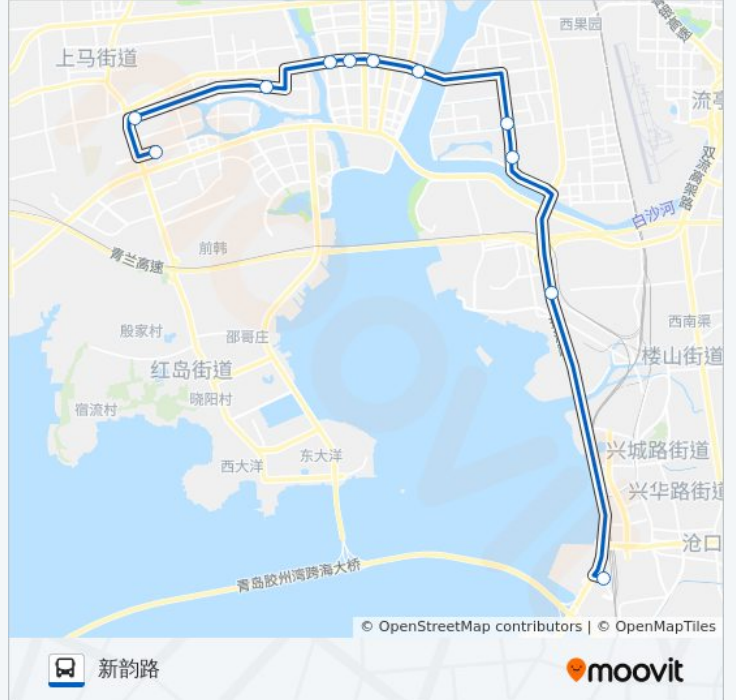

[查看时间表](#)

铁路北站西广场

双埠北

蔚蓝群岛

长江路阿里山路

星雨华府

河东路宝源路

河东路华贯路

河东路祥源路

广博路汇智桥路

广博路

新韵路

公交773路的时间表

往新韵路方向的时间表

星期一	06:35 - 20:00
星期二	06:35 - 20:00
星期三	06:35 - 20:00
星期四	06:35 - 20:00
星期五	06:35 - 20:00
星期六	06:35 - 20:00
星期日	06:35 - 20:00

公交773路的信息

方向: 新韵路

站点数量: 11

行车时间: 29 分

途经站点:

方向: 铁路北西广场

11 站

[查看时间表](#)

- 新韵路
- 广博路
- 广博路汇智桥路
- 河东路祥源路
- 河东路华贯路
- 河东路宝源路
- 星雨华府
- 长江路阿里山路
- 蔚蓝群岛
- 双埠北
- 铁路北站西广场

公交773路的时间表

往铁路北西广场方向的时间表

星期一	05:40 - 19:10
星期二	05:40 - 19:10
星期三	05:40 - 19:10
星期四	05:40 - 19:10
星期五	05:40 - 19:10
星期六	05:40 - 19:10
星期日	05:40 - 19:10

公交773路的信息

方向: 铁路北西广场

站点数量: 11

行车时间: 30 分

途经站点: