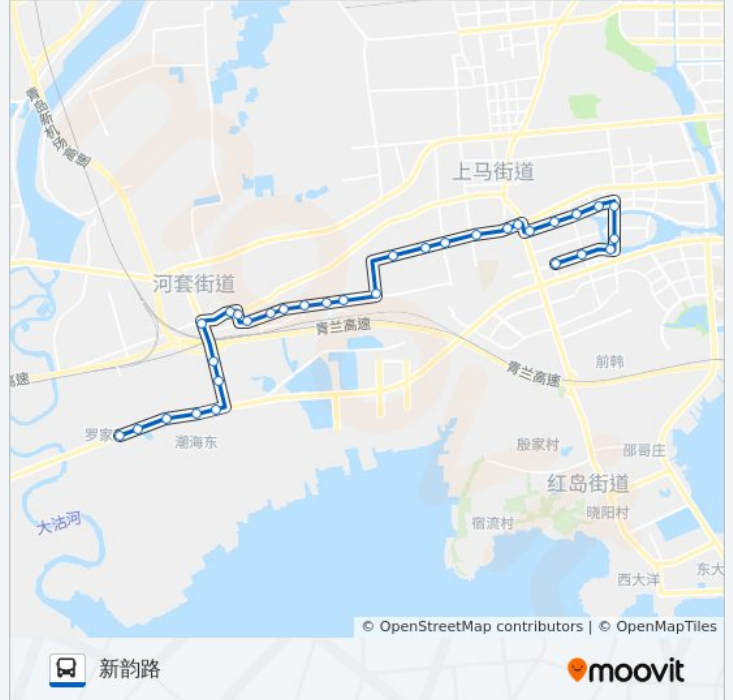

[查看时间表](#)

- 罗家营
- 罗家营东
- 将军花园
- 潮海西
- 潮海
- 出口加工区
- 尚家沟
- 西河套社区
- 西河套
- 东河套
- 东河套社区
- 胡庆西
- 胡庆南
- 孟家南
- 赵家岭南
- 汇海路丰和路
- 周家庄
- 王家庄北
- 辛屯南
- 北张新城
- 消防训练基地
- 上马停车场

公交774路的时间表

往新韵路方向的时间表

星期一	06:30 - 20:00
星期二	06:30 - 20:00
星期三	06:30 - 20:00
星期四	06:30 - 20:00
星期五	06:30 - 20:00
星期六	06:30 - 20:00
星期日	06:30 - 20:00

公交774路的信息

方向: 新韵路

站点数量: 32

行车时间: 55 分

途经站点:

汇海路
 广博路
 乐融路
 广博路和融路
 广盛支路
 广盛路
 智力岛路
 临时站
 畅达路
 新韵路

方向: 罗家营

32 站
[查看时间表](#)

新韵路
 新韵路和融路(临时站)
 新韵路聚贤桥路(临时站)
 智力岛路
 广盛路
 广盛支路
 广博路和融路
 乐融路
 广博路
 汇海路
 上马停车场
 消防训练基地
 北张新城
 辛屯南
 王家庄北
 周家庄
 汇海路丰和路
 赵家岭南

公交774路的时间表
往罗家营方向的时间表

星期一	05:40 - 19:10
星期二	05:40 - 19:10
星期三	05:40 - 19:10
星期四	05:40 - 19:10
星期五	05:40 - 19:10
星期六	05:40 - 19:10
星期日	05:40 - 19:10

公交774路的信息

方向: 罗家营
站点数量: 32
行车时间: 55 分
途经站点:

孟家南

胡庆南

胡庆西

东河套社区

东河套

西河套