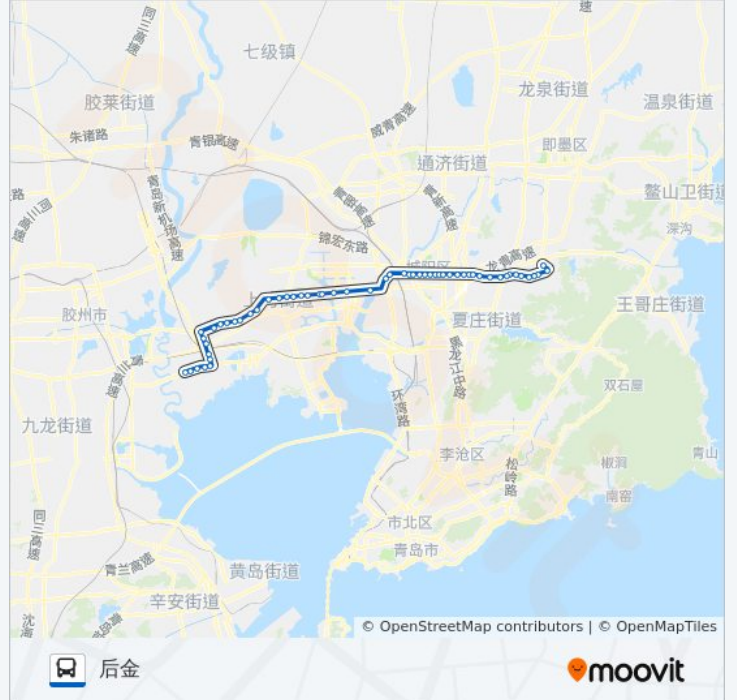

职教中心

正阳路

城阳区政府

小北曲西

小北曲

春阳花苑

大北曲

大北曲东

城阳十中

盛世美域

科埠

琴岛学院

财宝山庄

后金观光园

后金

方向: 罗家营

57 站

[查看时间表](#)

后金

后金观光园

财宝山庄

琴岛学院

科埠

盛世美域