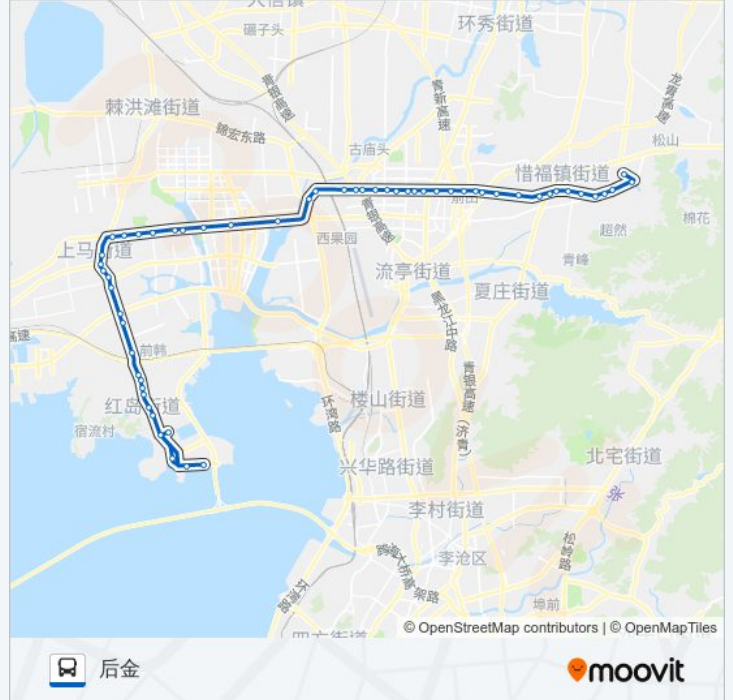

正阳中路

立交桥

职教中心

正阳路

城阳区政府

小北曲西

小北曲

春阳花苑

盛世家园

盛世景园

城阳十中

盛世美域

科埠

琴岛学院

财宝山庄

后金观光园

后金

方向: 方特梦幻王国

57 站

[查看时间表](#)

后金

后金观光园

财宝山庄

琴岛学院