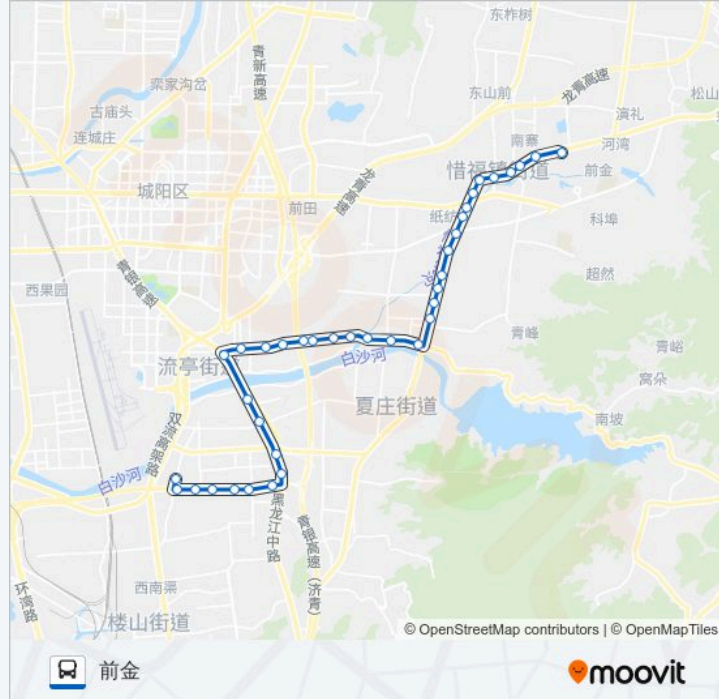

星期一	06:45 - 19:40
星期二	06:45 - 19:40
星期三	06:45 - 19:40
星期四	06:45 - 19:40
星期五	06:45 - 19:40
星期六	06:45 - 19:40
星期日	06:45 - 19:40

公交904路的信息

方向: 前金

站点数量: 37

行车时间: 52 分

途经站点:

白沙河

郝家营

城阳王家村北

惜福镇

公路站

松树庄

南寨

前金

方向: 安亭路

40 站

星期一	06:00 - 19:00
星期二	06:00 - 19:00
星期三	06:00 - 19:00
星期四	06:00 - 19:00
星期五	06:00 - 19:00
星期六	06:00 - 19:00
星期日	06:00 - 19:00

公交904路的信息

方向: 安亭路

站点数量: 40

行车时间: 57 分

途经站点:

李家曹村

郝家营

白沙河

刘家营

东古镇

东古镇小区

后古镇

前古镇

前古镇西

张家庄南