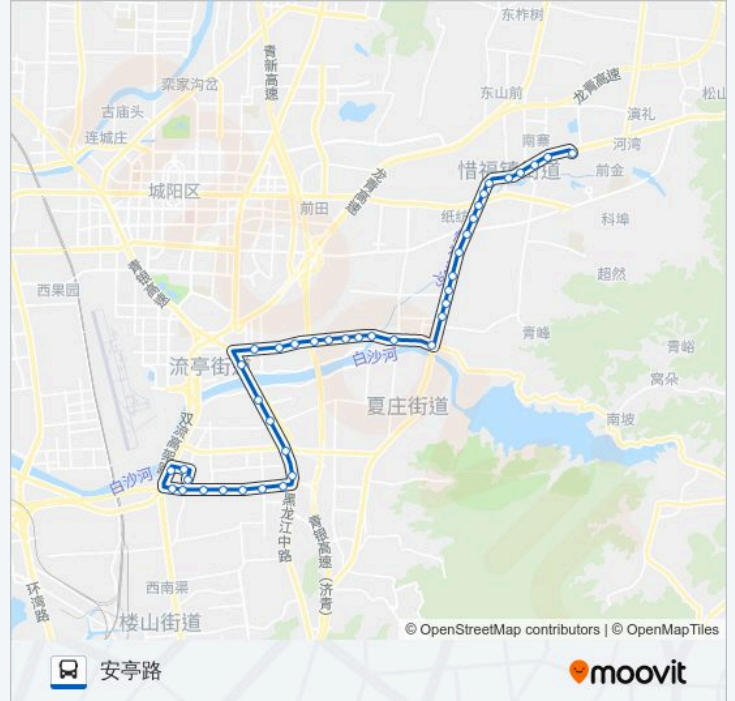

星期一	06:00 - 19:00
星期二	06:00 - 19:00
星期三	06:00 - 19:00
星期四	06:00 - 19:00
星期五	06:00 - 19:00
星期六	06:00 - 19:00
星期日	06:00 - 19:00

公交904路的信息

方向: 安亭路

站点数量: 40

行车时间: 57 分

途经站点:

李家曹村

郝家营

寺后

洼里

流亭

赵哥庄北

赵哥庄

赵红路东站

国际工艺品城

丹山工业园

秦家小水

阳光美寓

春雨工业园

城阳职专

仙家寨

汽车北站

安亭路西站

流亭街道

安亭路

你可以在moovitapp.com下载公交904路的PDF时间表和线路图。使用Moovit应用程序查询青岛的实时公交、列车时刻表以及公共交通出行指南。

© 2024 Moovit - 保留所有权利