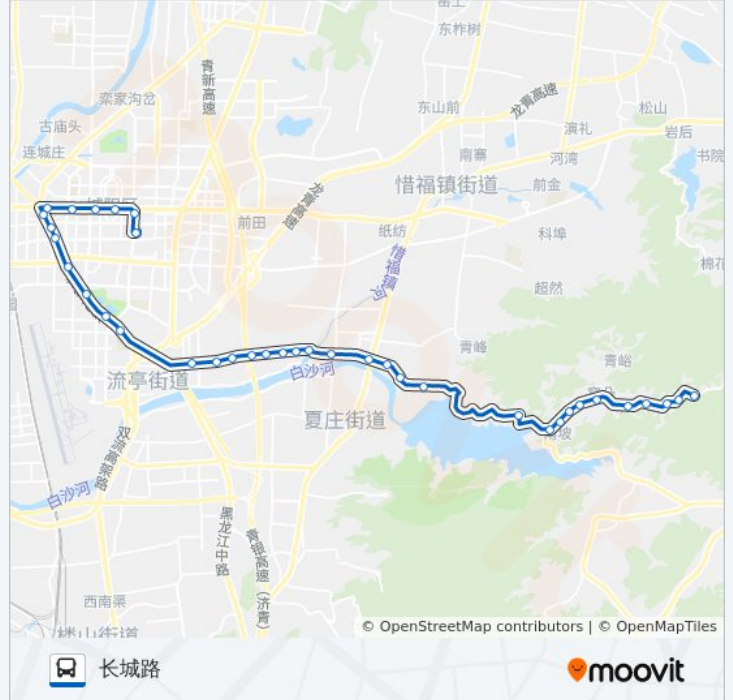

公交907路的信息

方向: 长城路
 站点数量: 38
 行车时间: 51 分
 途经站点:

东古镇

东古镇小区

后古镇

前古镇

前古镇西

张家庄南

城阳水果市场

立交桥

职教中心

正阳路

城阳区政府

城阳广电中心

长城路

长城路

你可以在moovitapp.com下载公交907路的PDF时间表和线路图。使用[Moovit应用程序](#)查询青岛的实时公交、列车时刻表以及公共交通出行指南。

[关于Moovit](#) · [MaaS解决方案](#) · [城市列表](#) · [Moovit社区](#)

© 2024 Moovit - 保留所有权利

查看实时到站时间