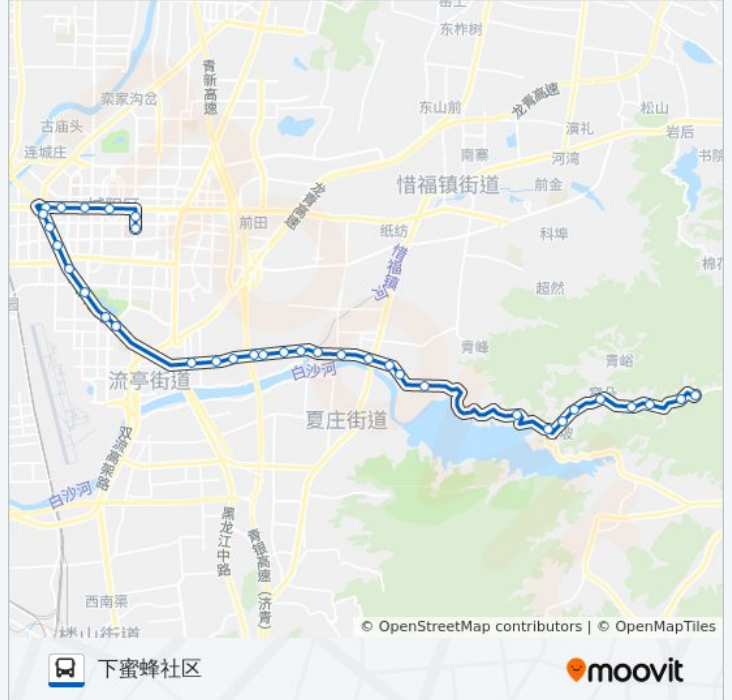

[查看时间表](#)

- 长城路
- 城阳广电中心
- 城阳区政府
- 正阳路
- 职教中心
- 城阳立交桥
- 城阳批发市场
- 城阳批发市场
- 崇阳路
- 文阳路西站
- 北后楼东
- 杨埠寨
- 报关学院
- 洼里
- 寺后
- 张家庄南
- 前古镇西
- 前古镇
- 后古镇
- 东古镇小区
- 东古镇
- 刘家营

公交907路的时间表

往下蜜蜂社区方向的时间表

星期一	05:40 - 17:35
星期二	05:40 - 17:35
星期三	05:40 - 17:35
星期四	05:40 - 17:35
星期五	05:40 - 17:35
星期六	05:40 - 17:35
星期日	05:40 - 17:35

公交907路的信息

方向: 下蜜蜂社区

站点数量: 35

行车时间: 48 分

途经站点:

- 白沙河
- 冷家沙沟
- 张家沙沟
- 李家沙沟
- 华阴北山
- 山色峪
- 南坡
- 矫家
- 下山色峪
- 河崖
- 兰山
- 上山色峪
- 下蜜蜂社区

方向: 长城路

38 站
[查看时间表](#)

- 下蜜蜂社区
- 上山色峪停车场
- 上山色峪
- 兰山
- 河崖
- 下山色峪
- 山色峪停车场
- 矫家
- 南坡
- 山色峪
- 华阴北山
- 李家沙沟
- 张家沙沟
- 冷家沙沟
- 白沙河
- 刘家营

公交907路的时间表

往长城路方向的时间表

星期一	06:30 - 18:25
星期二	06:30 - 18:25
星期三	06:30 - 18:25
星期四	06:30 - 18:25
星期五	06:30 - 18:25
星期六	06:30 - 18:25
星期日	06:30 - 18:25

公交907路的信息

方向: 长城路
 站点数量: 38
 行车时间: 51 分
 途经站点:

东古镇

东古镇小区

后古镇

前古镇

前古镇西

张家庄南