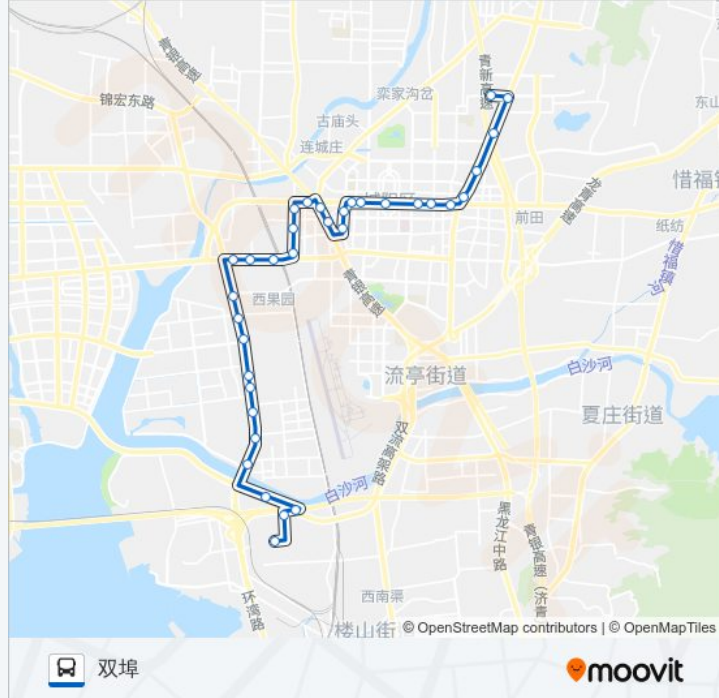

## 公交912路的信息

方向: 双埠

站点数量: 34

行车时间: 56 分

途经站点:

兴阳路西

苇苫西

治超

王家女姑西

恒鸣路

李家女姑西

鑫山路西

港东

汽车北站

仙山西路

城阳十三中

### 方向: 城阳十五中

34 站

[查看时间表](#)

双埠

城阳十三中

仙山西路

港东村南

港东

### 公交912路的信息

方向: 城阳十五中

站点数量: 34

行车时间: 55 分

途经站点:

城子社区

正阳中路

城阳批发市场