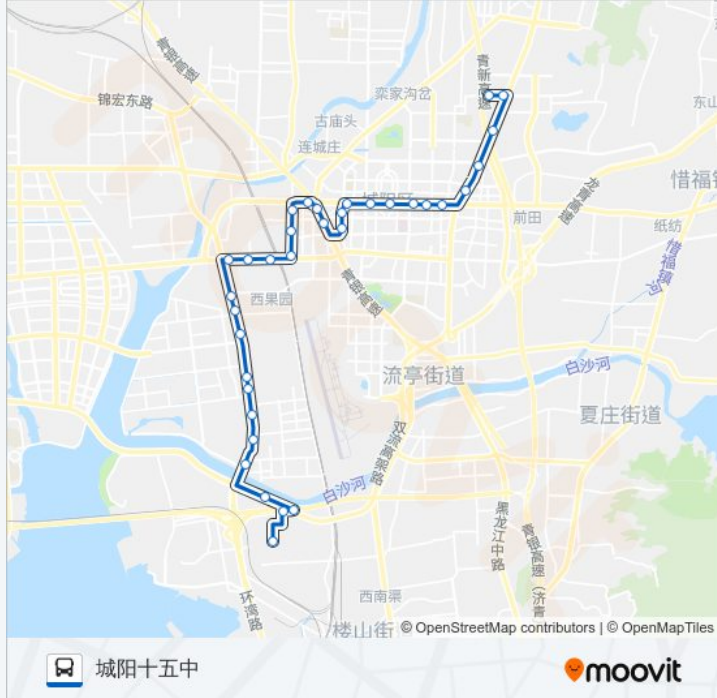

### 公交912路的信息

方向: 城阳十五中

站点数量: 34

行车时间: 55 分

途经站点:

城子社区

正阳中路

城阳批发市场

城阳批发市场

平阳路

民生公园

职教中心

正阳路

城阳区政府

小北曲西

小北曲

春阳花苑

大北曲

春阳路东

仲村工业园

硕阳路

城阳十五中

你可以在moovitapp.com下载公交912路的PDF时间表和线路图。使用[Moovit应用程序](#)查询青岛的实时公交、列车时刻表以及公共交通出行指南。

[关于Moovit](#) · [MaaS解决方案](#) · [城市列表](#) · [Moovit社区](#)

© 2024 Moovit - 保留所有权利