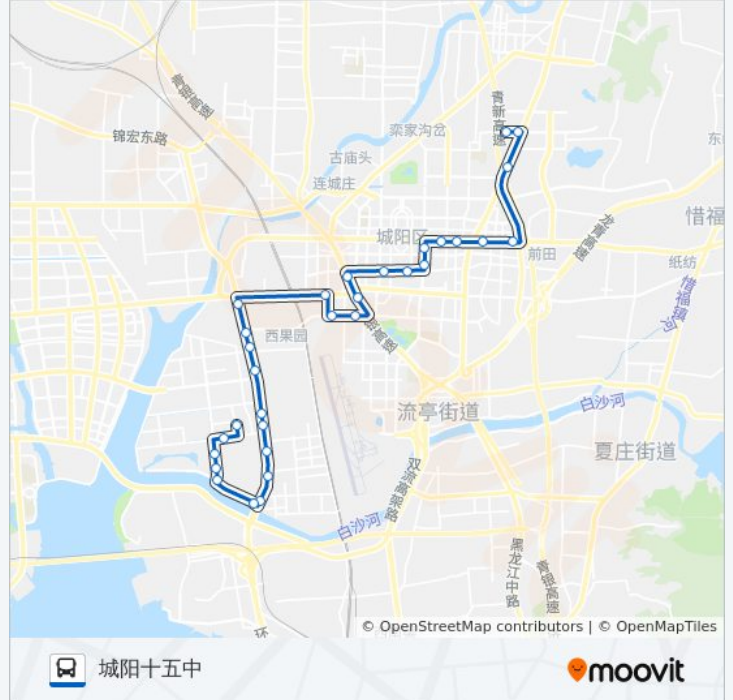

[查看时间表](#)

- 蓝海港湾
- 金色海湾
- 蔚蓝群岛北
- 蔚蓝群岛
- 蔚蓝群岛小区
- 港东南
- 港东
- 鑫山路西站
- 李家女姑西
- 恒鸣路
- 王家女姑西
- 治超
- 苇苫西
- 兴阳路西站
- 双元路文阳路
- 锦城路
- 世纪美居
- 中韩小商品城
- 文阳路西站
- 崇阳路
- 小寨子
- 百姓乐园

公交913路的时间表

往城阳十五中方向的时间表

星期一	06:10 - 20:40
星期二	06:10 - 20:40
星期三	06:10 - 20:40
星期四	06:10 - 20:40
星期五	06:10 - 20:40
星期六	06:10 - 20:40
星期日	06:10 - 20:40

公交913路的信息

方向: 城阳十五中

站点数量: 31

行车时间: 50 分

途经站点:

长城路
 城阳广电中心
 小北曲
 春阳花苑
 大北曲
 大北曲东
 仲村工业园
 硕阳路
 城阳十五中

方向: 蓝海港湾

31 站
[查看时间表](#)

城阳十五中
 硕阳路
 仲村工业园
 大北曲东
 大北曲
 春阳花苑
 小北曲
 城阳广电中心
 长城路
 百姓乐园
 小寨子
 崇阳路
 文阳路西
 中韩小商品城
 世纪美居
 西果园(青岛城阳粮油批发市场)
 双元路文阳路
 兴阳路西

公交913路的时间表

往蓝海港湾方向的时间表

星期一	05:10 - 19:40
星期二	05:10 - 19:40
星期三	05:10 - 19:40
星期四	05:10 - 19:40
星期五	05:10 - 19:40
星期六	05:10 - 19:40
星期日	05:10 - 19:40

公交913路的信息

方向: 蓝海港湾
 站点数量: 31
 行车时间: 52 分
 途经站点:

苇苫西

治超

王家女姑西

恒鸣路

李家女姑西

鑫山路西