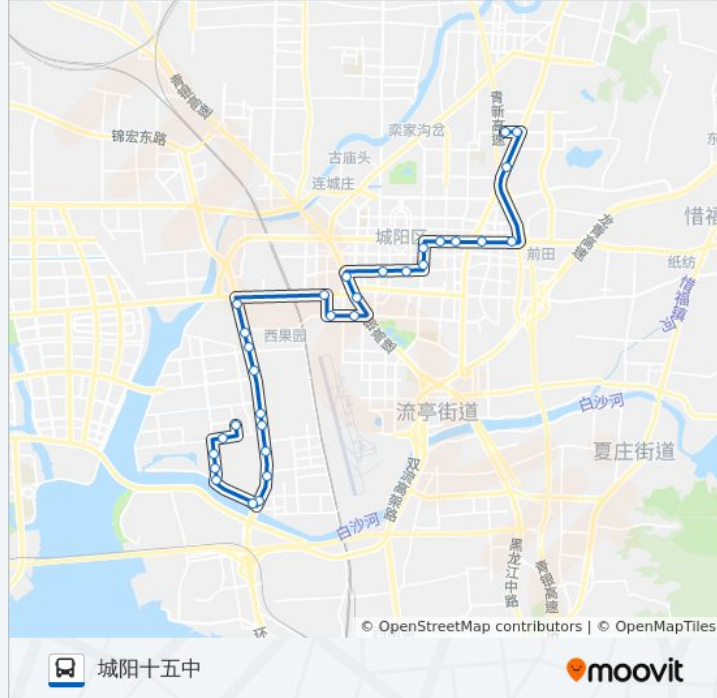

[查看时间表](#)

- 蓝海港湾
- 金色海湾
- 蔚蓝群岛北
- 蔚蓝群岛
- 蔚蓝群岛小区
- 港东南
- 港东
- 鑫山路西站
- 李家女姑西
- 恒鸣路
- 王家女姑西
- 治超
- 苇苫西
- 兴阳路西站
- 双元路文阳路
- 锦城路
- 世纪美居
- 中韩小商品城
- 文阳路西站
- 崇阳路
- 小寨子
- 百姓乐园

公交913路的时间表

往城阳十五中方向的时间表

星期一	06:10 - 20:40
星期二	06:10 - 20:40
星期三	06:10 - 20:40
星期四	06:10 - 20:40
星期五	06:10 - 20:40
星期六	06:10 - 20:40
星期日	06:10 - 20:40

公交913路的信息

方向: 城阳十五中

站点数量: 31

行车时间: 50 分

途经站点:

长城路  
 城阳广电中心  
 小北曲  
 春阳花苑  
 大北曲  
 大北曲东  
 仲村工业园  
 硕阳路  
 城阳十五中

### 方向: 蓝海港湾

31 站  
[查看时间表](#)

城阳十五中  
 硕阳路  
 仲村工业园  
 大北曲东  
 大北曲  
 春阳花苑  
 小北曲  
 城阳广电中心  
 长城路  
 百姓乐园  
 小寨子  
 崇阳路  
 文阳路西  
 中韩小商品城  
 世纪美居  
 西果园(青岛城阳粮油批发市场)  
 双元路文阳路  
 兴阳路西

### 公交913路的信息

方向: 蓝海港湾  
 站点数量: 31  
 行车时间: 52 分  
 途经站点:

苇苫西

治超

王家女姑西

恒鸣路

李家女姑西

鑫山路西