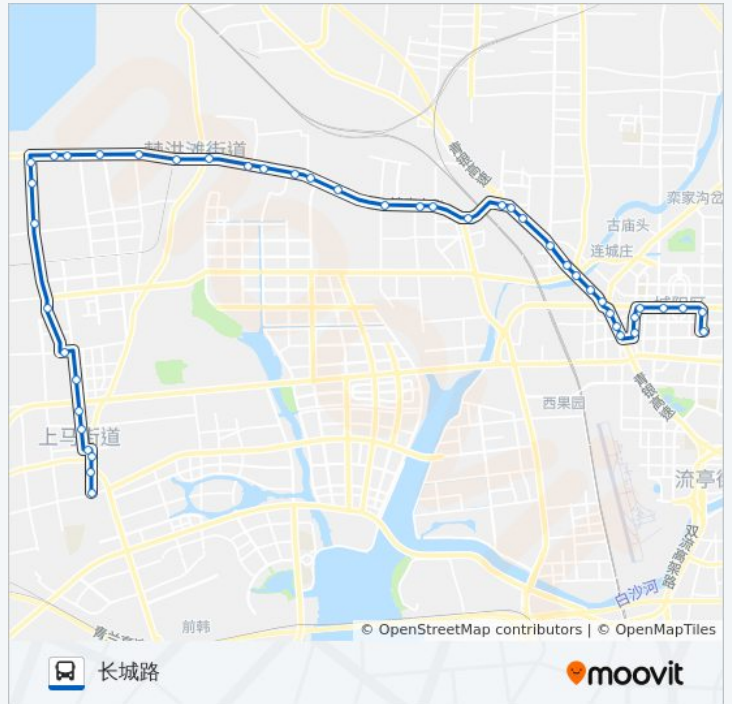

往上马停车场方向的时间表

星期一	06:30 - 21:10
星期二	06:30 - 21:10
星期三	06:30 - 21:10
星期四	06:30 - 21:10
星期五	06:30 - 21:10
星期六	06:30 - 21:10
星期日	06:30 - 21:10

公交916路的信息

方向: 上马停车场

站点数量: 45

行车时间: 73 分

途经站点:

- 河南头
- 铁家庄东
- 铁家庄
- 棘洪滩东
- 棘洪滩街道
- 棘洪滩
- 棘洪滩医院
- 城阳十二中
- 金岭工业园
- 大胡埠
- 小胡埠
- 张家庄
- 魏家庄
- 黄家庄
- 兰家庄
- 李仙庄北站
- 李仙庄
- 地恒春天
- 城阳六中
- 城阳二医
- 马戈庄
- 盐工医院
- 上马停车场

方向: 长城路

45 站

[查看时间表](#)

- 上马停车场
- 盐工医院
- 马戈庄
- 城阳二医
- 城阳六中
- 地恒春天

公交916路的时间表

往长城路方向的时间表

星期一	05:20 - 20:00
星期二	05:20 - 20:00
星期三	05:20 - 20:00
星期四	05:20 - 20:00
星期五	05:20 - 20:00
星期六	05:20 - 20:00
星期日	05:20 - 20:00

李仙庄
李仙庄北
兰家庄
黄家庄
魏家庄
张家庄
小胡埠
大胡埠
金岭工业园
城阳十二中
棘洪滩医院
棘洪滩
棘洪滩街道
棘洪滩东
铁家庄
铁家庄东
河南头
韩洼
南万
青大工业园
双元路北站
永合弘丰苑
西元新城
西元庄
东元庄
华桥
城马路
小城之春
二钢
城阳批发市场
城阳批发市场
崇阳路
平阳路

公交916路的信息

方向: 长城路

站点数量: 45

行车时间: 73 分

途经站点:

民生公园

职教中心

正阳路

城阳区政府

城阳广电中心

长城路

你可以在moovitapp.com下载公交916路的PDF时间表和线路图。使用[Moovit应用程序](#)查询青岛的实时公交、列车时刻表以及公共交通出行指南。

[关于Moovit](#) · [MaaS解决方案](#) · [城市列表](#) · [Moovit社区](#)

© 2024 Moovit - 保留所有权利

查看实时到站时间