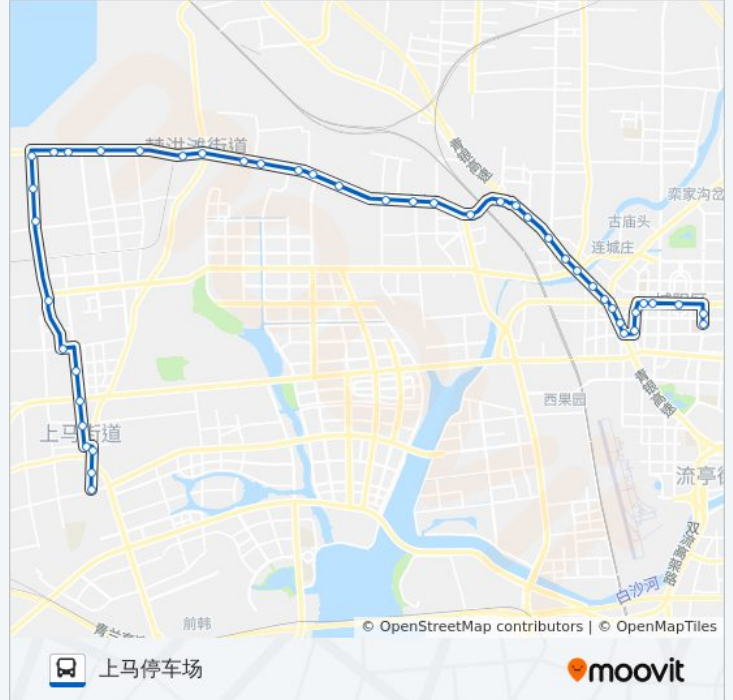

西元庄

西元新城

永合弘丰苑

双元路北站

青大工业园

南万

韩洼

公交916路的时间表

往上马停车场方向的时间表

星期一	06:30 - 21:10
星期二	06:30 - 21:10
星期三	06:30 - 21:10
星期四	06:30 - 21:10
星期五	06:30 - 21:10
星期六	06:30 - 21:10
星期日	06:30 - 21:10

公交916路的信息

方向: 上马停车场

站点数量: 45

行车时间: 73 分

途经站点:

- 河南头
- 铁家庄东
- 铁家庄
- 棘洪滩东
- 棘洪滩街道
- 棘洪滩
- 棘洪滩医院
- 城阳十二中
- 金岭工业园
- 大胡埠
- 小胡埠
- 张家庄
- 魏家庄
- 黄家庄
- 兰家庄
- 李仙庄北站
- 李仙庄
- 地恒春天
- 城阳六中
- 城阳二医
- 马戈庄
- 盐工医院
- 上马停车场

方向: 长城路

45 站

[查看时间表](#)

- 上马停车场
- 盐工医院
- 马戈庄
- 城阳二医
- 城阳六中
- 地恒春天

公交916路的时间表

往长城路方向的时间表

星期一	05:20 - 20:00
星期二	05:20 - 20:00
星期三	05:20 - 20:00
星期四	05:20 - 20:00
星期五	05:20 - 20:00
星期六	05:20 - 20:00
星期日	05:20 - 20:00

李仙庄
李仙庄北
兰家庄
黄家庄
魏家庄
张家庄
小胡埠
大胡埠
金岭工业园
城阳十二中
棘洪滩医院
棘洪滩
棘洪滩街道
棘洪滩东
铁家庄
铁家庄东
河南头
韩洼
南万
青大工业园
双元路北站
永合弘丰苑
西元新城
西元庄
东元庄
华桥
城马路
小城之春
二钢
城阳批发市场
城阳批发市场
崇阳路
平阳路

公交916路的信息

方向: 长城路

站点数量: 45

行车时间: 73 分

途经站点:

民生公园

职教中心