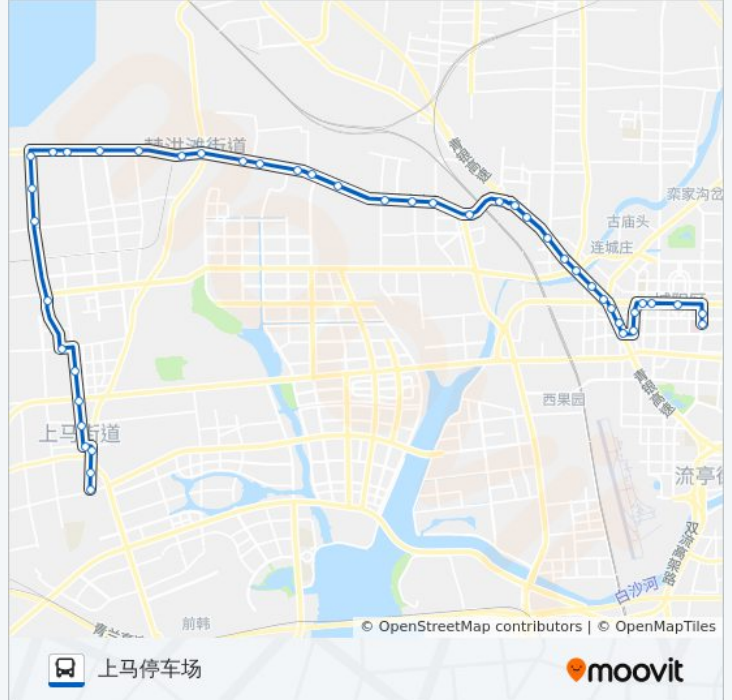

西元庄

西元新城

永合弘丰苑

双元路北站

青大工业园

南万

韩洼

公交916路的时间表

往上马停车场方向的时间表

星期一	06:30 - 21:10
星期二	06:30 - 21:10
星期三	06:30 - 21:10
星期四	06:30 - 21:10
星期五	06:30 - 21:10
星期六	06:30 - 21:10
星期日	06:30 - 21:10

公交916路的信息

方向: 上马停车场

站点数量: 45

行车时间: 73 分

途经站点:

- 河南头
- 铁家庄东
- 铁家庄
- 棘洪滩东
- 棘洪滩街道
- 棘洪滩
- 棘洪滩医院
- 城阳十二中
- 金岭工业园
- 大胡埠
- 小胡埠
- 张家庄
- 魏家庄
- 黄家庄
- 兰家庄
- 李仙庄北站
- 李仙庄
- 地恒春天
- 城阳六中
- 城阳二医
- 马戈庄
- 盐工医院
- 上马停车场

方向: 长城路

45 站

[查看时间表](#)

- 上马停车场
- 盐工医院
- 马戈庄
- 城阳二医
- 城阳六中
- 地恒春天

公交916路的时间表

往长城路方向的时间表

星期一	05:20 - 20:00
星期二	05:20 - 20:00
星期三	05:20 - 20:00
星期四	05:20 - 20:00
星期五	05:20 - 20:00
星期六	05:20 - 20:00
星期日	05:20 - 20:00

李仙庄
李仙庄北
兰家庄
黄家庄
魏家庄
张家庄
小胡埠
大胡埠
金岭工业园
城阳十二中
棘洪滩医院
棘洪滩
棘洪滩街道
棘洪滩东
铁家庄
铁家庄东
河南头
韩洼
南万
青大工业园
双元路北站
永合弘丰苑
西元新城
西元庄
东元庄
华桥
城马路
小城之春
二钢
城阳批发市场
城阳批发市场
崇阳路
平阳路

公交916路的信息

方向: 长城路

站点数量: 45

行车时间: 73 分

途经站点:

民生公园

职教中心