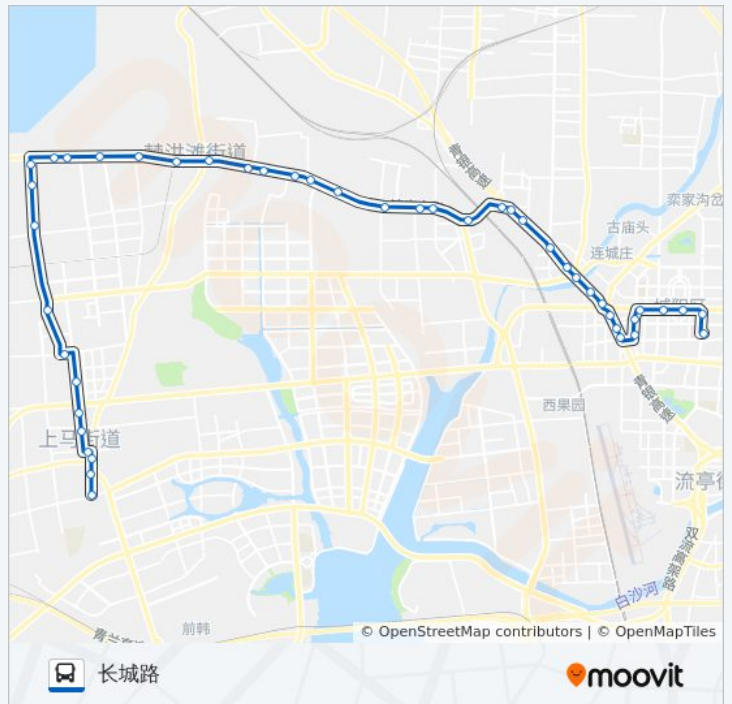

往上马停车场方向的时间表

星期一	06:30 - 21:10
星期二	06:30 - 21:10
星期三	06:30 - 21:10
星期四	06:30 - 21:10
星期五	06:30 - 21:10
星期六	06:30 - 21:10
星期日	06:30 - 21:10

公交916路的信息

方向: 上马停车场

站点数量: 45

行车时间: 73 分

途经站点:

- 河南头
- 铁家庄东
- 铁家庄
- 棘洪滩东
- 棘洪滩街道
- 棘洪滩
- 棘洪滩医院
- 城阳十二中
- 金岭工业园
- 大胡埠
- 小胡埠
- 张家庄
- 魏家庄
- 黄家庄
- 兰家庄
- 李仙庄北站
- 李仙庄
- 地恒春天
- 城阳六中
- 城阳二医
- 马戈庄
- 盐工医院
- 上马停车场

方向: 长城路

45 站

[查看时间表](#)

- 上马停车场
- 盐工医院
- 马戈庄
- 城阳二医
- 城阳六中
- 地恒春天

公交916路的时间表

往长城路方向的时间表

星期一	05:20 - 20:00
星期二	05:20 - 20:00
星期三	05:20 - 20:00
星期四	05:20 - 20:00
星期五	05:20 - 20:00
星期六	05:20 - 20:00
星期日	05:20 - 20:00

李仙庄
李仙庄北
兰家庄
黄家庄
魏家庄
张家庄
小胡埠
大胡埠
金岭工业园
城阳十二中
棘洪滩医院
棘洪滩
棘洪滩街道
棘洪滩东
铁家庄
铁家庄东
河南头
韩洼
南万
青大工业园
双元路北站
永合弘丰苑
西元新城
西元庄
东元庄
华桥
城马路
小城之春
二钢
城阳批发市场
城阳批发市场
崇阳路
平阳路

公交916路的信息

方向: 长城路

站点数量: 45

行车时间: 73 分

途经站点:

民生公园

职教中心

正阳路

城阳区政府

城阳广电中心

长城路

你可以在moovitapp.com下载公交916路的PDF时间表和线路图。使用[Moovit应用程序](#)查询青岛的实时公交、列车时刻表以及公共交通出行指南。

[关于Moovit](#) · [MaaS解决方案](#) · [城市列表](#) · [Moovit社区](#)

© 2024 Moovit - 保留所有权利

查看实时到站时间