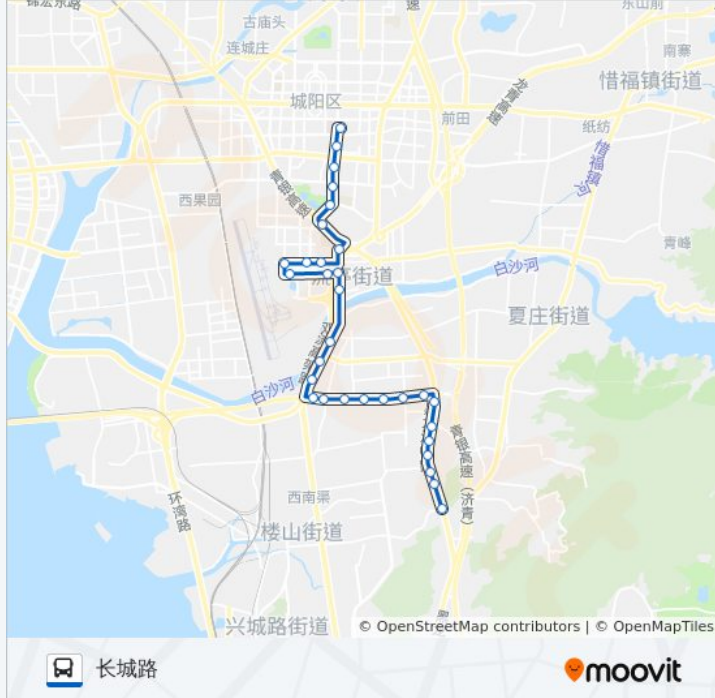

## 公交917路的信息

方向: 天泰城

站点数量: 31

行车时间: 44 分

途经站点:

秦家小水  
 丹山工业园  
 华仙路  
 西小水  
 刘家小水  
 丹山  
 华胥美邦  
 天泰奥园  
 天泰城

**方向: 长城路**

31 站  
[查看时间表](#)

天泰城  
 天泰奥园  
 华胥美邦  
 丹山  
 刘家小水  
 西小水  
 华仙路  
 丹山工业园  
 秦家小水  
 阳光美寓  
 春雨工业园  
 城阳职专  
 仙家寨  
 汽车北站  
 安亭路西站  
 渤海湾花园  
 赵红路  
 流亭

**公交917路的时间表**  
 往长城路方向的时间表

星期一	06:15 - 20:30
星期二	06:15 - 20:30
星期三	06:15 - 20:30
星期四	06:15 - 20:30
星期五	06:15 - 20:30
星期六	06:15 - 20:30
星期日	06:15 - 20:30

**公交917路的信息**

方向: 长城路  
 站点数量: 31  
 行车时间: 45 分  
 途经站点:

民航路

高家台小区

流亭国际机场

宝安路

长城南路

城阳五中

城阳一中

报关学院

世纪公园

广告产业园

文阳路

北疃

长城路

你可以在moovitapp.com下载公交917路的PDF时间表和线路图。使用[Moovit应用程序](#)查询青岛的实时公交、列车时刻表以及公共交通出行指南。