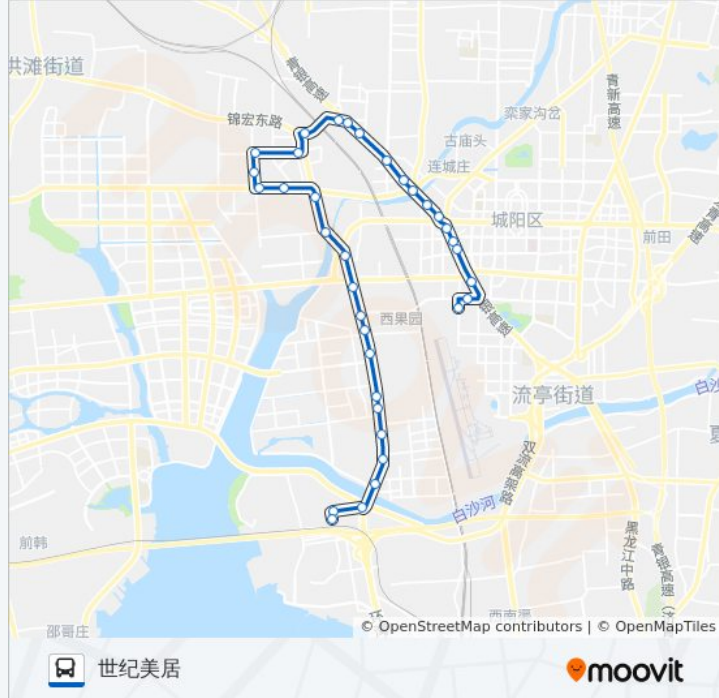

往世纪美居方向的时间表

星期一	06:30 - 20:30
星期二	06:30 - 20:30
星期三	06:30 - 20:30
星期四	06:30 - 20:30
星期五	06:30 - 20:30
星期六	06:30 - 20:30
星期日	06:30 - 20:30

公交919路的信息

方向: 世纪美居

站点数量: 35

行车时间: 56 分

途经站点:

西元新城

西元庄

东元庄

华桥

城马路

小城之春

二钢

城阳批发市场

城阳批发市场

崇阳路

文阳路西

中韩小商品城

世纪美居

方向: 东蓝家庄下客

35 站

[查看时间表](#)

世纪美居

华桥

东元庄

西元庄

西元新城

永合弘丰苑

双元路北站

青大工业园东

公交919路的时间表