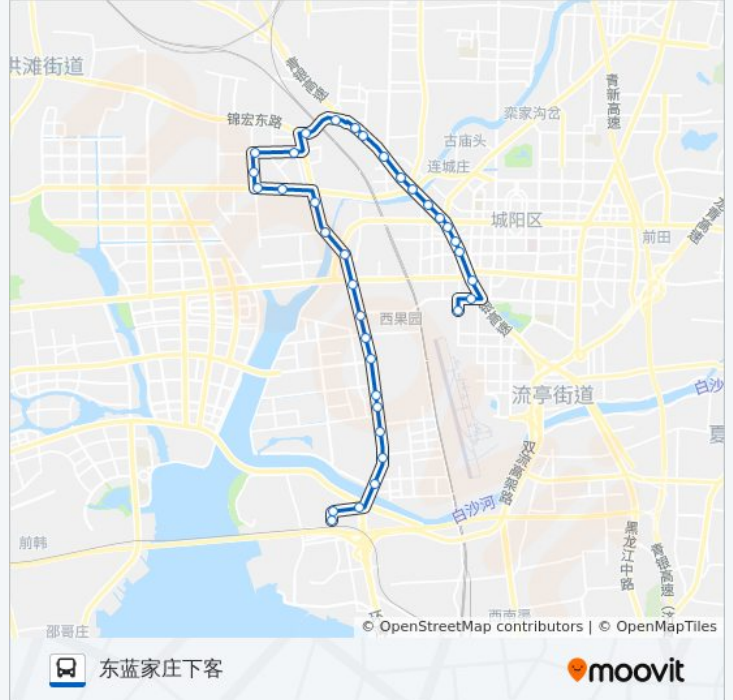

华桥

东元庄

西元庄

西元新城

永合弘丰苑

双元路北站

青大工业园东

公交919路的时间表

往东蓝家庄下客方向的时间表

星期一	05:20 - 19:30
星期二	05:20 - 19:30
星期三	05:20 - 19:30
星期四	05:20 - 19:30
星期五	05:20 - 19:30
星期六	05:20 - 19:30
星期日	05:20 - 19:30

公交919路的信息

方向: 东蓝家庄下客

站点数量: 35

行车时间: 58 分

途经站点:

南万南站
飞洋学院
韩海路
后海西
后海西双元路
前海西东站
双元路正阳路
双元路文阳路
兴阳路西
苇苫西
治超
王家女姑西
恒鸣路
李家女姑西
鑫山路西
港东
东蓝家庄
东蓝家庄社区
东蓝家庄下客站

你可以在moovitapp.com下载公交919路的PDF时间表和线路图。使用[Moovit应用程序](#)查询青岛的实时公交、列车时刻表以及公共交通出行指南。

[关于Moovit](#) · [MaaS解决方案](#) · [城市列表](#) · [Moovit社区](#)

© 2023 Moovit - 版权所有

查看实时到站时间