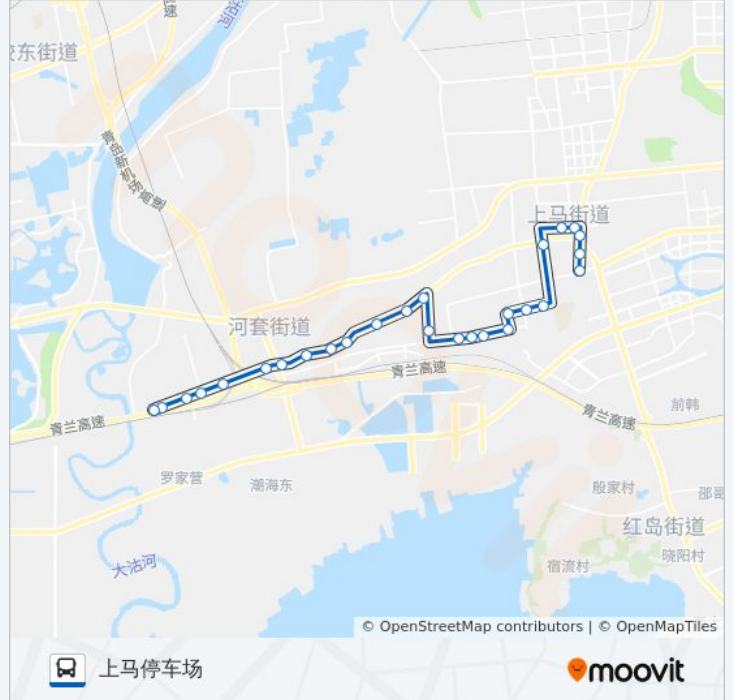

公交920路的信息

方向: 上马停车场

站点数量: 27

行车时间: 42 分

途经站点:

凤仪路龙翔路

城阳二医

马戈庄

盐工医院

上马停车场

方向: 山角

27 站

[查看时间表](#)

上马停车场

盐工医院

马戈庄

城阳二医

凤仪路龙翔路

龙翔路胶马路

东张哥庄

北张哥庄

西张哥庄

西张哥庄社区

王家庄东

王家庄

周家庄

丰和路汇海路

赵家岭

赵家岭西

孟家

胡庆

公交920路的时间表