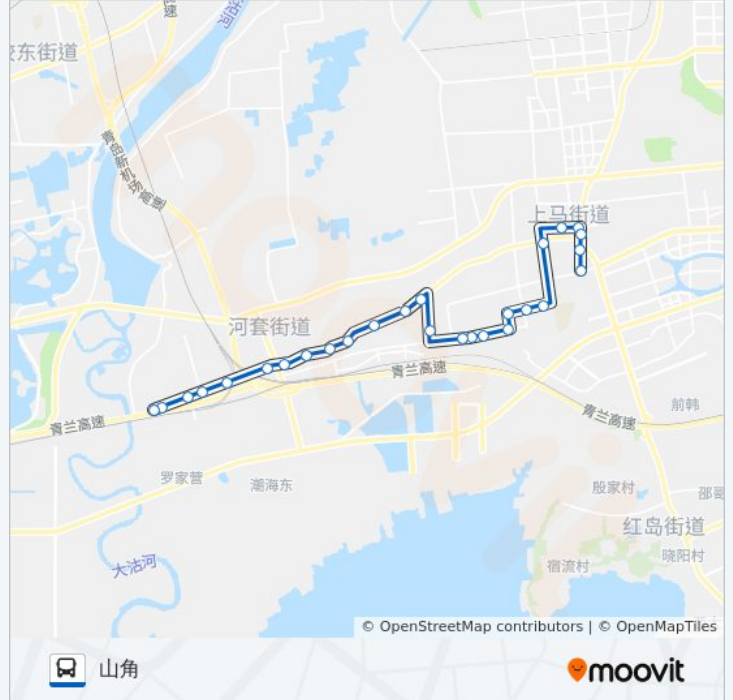

城阳二医

凤仪路龙翔路

龙翔路胶马路

东张哥庄

北张哥庄

西张哥庄

西张哥庄社区

王家庄东

王家庄

周家庄

丰和路汇海路

赵家岭

赵家岭西

孟家

胡庆

公交920路的时间表

往山角方向的时间表

星期一	05:30 - 19:00
星期二	05:30 - 19:00
星期三	05:30 - 19:00
星期四	05:30 - 19:00
星期五	05:30 - 19:00
星期六	05:30 - 19:00
星期日	05:30 - 19:00

公交920路的信息

方向: 山角

站点数量: 27

行车时间: 42 分

途经站点:

- 河套
- 西河套
- 西河套社区
- 河套工业园
- 上疃
- 孙西
- 山角东
- 山角社区
- 山角

你可以在moovitapp.com下载公交920路的PDF时间表和线路图。使用[Moovit应用程序](#)查询青岛的实时公交、列车时刻表以及公共交通出行指南。

[关于Moovit](#) · [MaaS解决方案](#) · [城市列表](#) · [Moovit社区](#)

© 2024 Moovit - 保留所有权利

查看实时到站时间