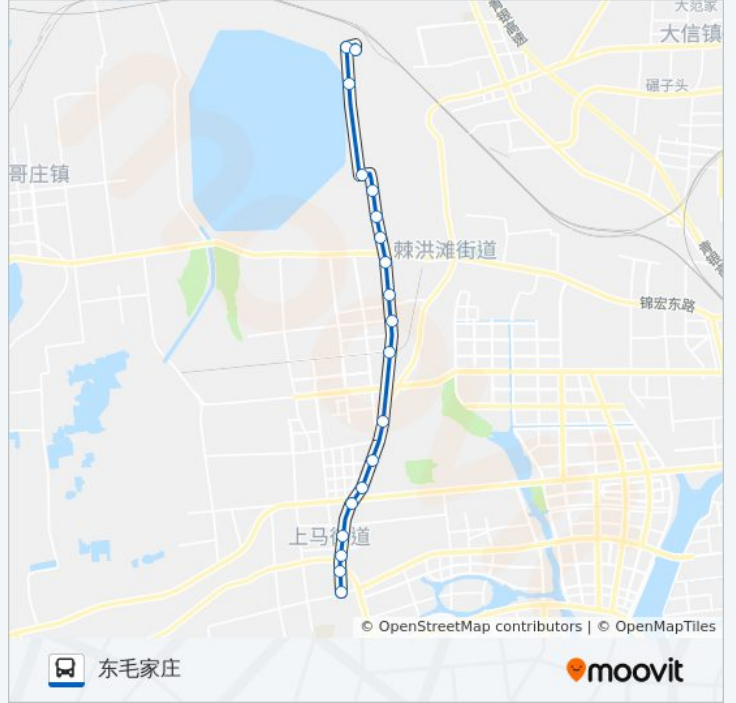

[查看时间表](#)

- 东毛家庄
- 西毛家庄
- 段家庄
- 中华埠北
- 中华埠
- 赵家堰社区
- 徐家屋子
- 城阳十二中
- 城阳十二中
- 金岭六号路
- 下崖
- 下崖社区
- 上崖
- 上崖社区
- 古岛
- 长安北
- 长安西
- 岙东路
- 城阳三中
- 马戈庄
- 盐工医院
- 上马停车场

公交922路的时间表

往上马停车场方向的时间表

星期一	06:30 - 16:30
星期二	06:30 - 16:30
星期三	06:30 - 16:30
星期四	06:30 - 16:30
星期五	06:30 - 16:30
星期六	06:30 - 16:30
星期日	06:30 - 16:30

公交922路的信息

方向: 上马停车场

站点数量: 22

行车时间: 30 分

途经站点:

方向: 东毛家庄

19 站

[查看时间表](#)

上马停车场
 盐工医院
 马戈庄
 城阳三中
 岙东路
 长安西
 长安北
 古岛
 上崖
 下崖
 金岭六号路
 锦绣小学
 锦绣小区
 棘洪滩
 棘洪滩医院
 城阳十二中
 徐家屋子
 西毛家庄

公交922路的时间表

往东毛家庄方向的时间表

星期一	08:00 - 09:00
星期二	08:00 - 09:00
星期三	08:00 - 09:00
星期四	08:00 - 09:00
星期五	08:00 - 09:00
星期六	08:00 - 09:00
星期日	08:00 - 09:00

公交922路的信息

方向: 东毛家庄

站点数量: 19

行车时间: 35 分

途经站点:

你可以在moovitapp.com下载公交922路的PDF时间表和线路图。使用[Moovit应用程序](#)查询青岛的实时公交、列车时刻表以及公共交通出行指南。

[关于Moovit](#) · [MaaS解决方案](#) · [城市列表](#) · [Moovit社区](#)

© 2024 Moovit - 保留所有权利