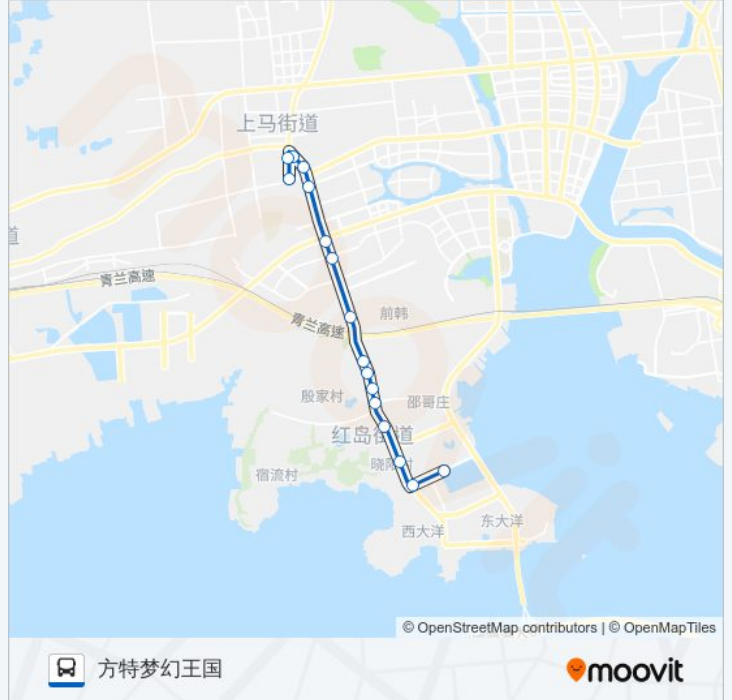

晓阳

岙东南路

方特梦幻王国

## 公交925路的时间表

往方特梦幻王国方向的时间表

星期一	05:55 - 16:55
星期二	05:55 - 16:55
星期三	05:55 - 16:55
星期四	05:55 - 16:55
星期五	05:55 - 16:55
星期六	05:55 - 16:55
星期日	05:55 - 16:55

## 公交925路的信息

方向: 方特梦幻王国

站点数量: 16

行车时间: 26 分

途经站点:

你可以在moovitapp.com下载公交925路的PDF时间表和线路图。使用[Moovit应用程序](#)查询青岛的实时公交、列车时刻表以及公共交通出行指南。

[关于Moovit](#) · [MaaS解决方案](#) · [城市列表](#) · [Moovit社区](#)

© 2024 Moovit - 保留所有权利