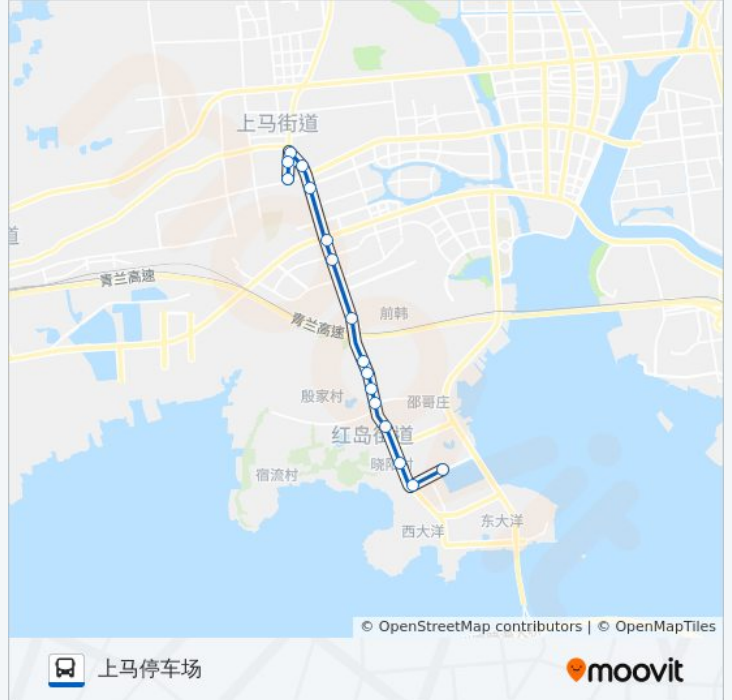

公交925((上马停车场))共有2条行车路线。工作日的服务时间为：

(1) 上马停车场: 06:20 - 17:20(2) 方特梦幻王国: 05:55 - 16:55

使用Moovit找到公交925路离你最近的站点，以及公交925路下车班的到站时间。

方向: 上马停车场

16站

[查看时间表](#)

- 方特梦幻王国
- 岙东南路
- 晓阳
- 红岛
- 邵哥庄
- 高家
- 殷家
- 宁家
- 肖家
- 新业路
- 火炬路西站
- 广博路
- 汇海路
- 上马
- 盐工医院
- 上马停车场

## 方向: 方特梦幻王国

16 站

[查看时间表](#)

上马停车场

盐工医院

上马

汇海路

广博路

晓阳

岙东南路

方特梦幻王国

## 公交925路的信息

方向: 方特梦幻王国

站点数量: 16

行车时间: 26 分

途经站点:

你可以在moovitapp.com下载公交925路的PDF时间表和线路图。使用[Moovit应用程序](#)查询青岛的实时公交、列车时刻表以及公共交通出行指南。

[关于Moovit](#) · [MaaS解决方案](#) · [城市列表](#) · [Moovit社区](#)

© 2024 Moovit - 保留所有权利