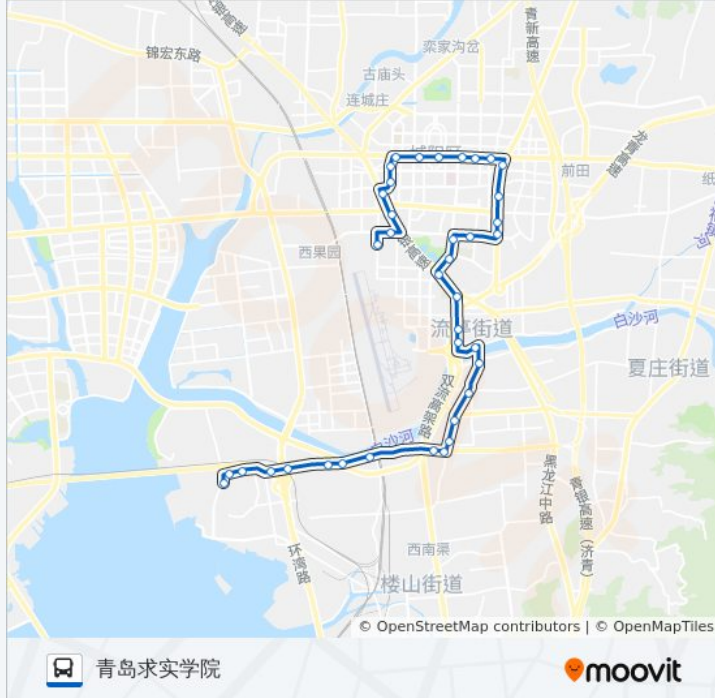

城阳四中

后桃林

南疃东

南疃社区

广告产业园

世纪公园

报关学院

城阳一中

民航路

流亭

东流亭

流亭医院

红埠

流亭街道

安亭路

仙家寨

汽车北站

赵村南

仙山西路

城阳十三中

西山

东女姑山

西女姑山

西女姑山社区

青岛求实学院

你可以在moovitapp.com下载公交929路的PDF时间表和线路图。使用[Moovit应用程序](#)查询青岛的实时公交、列车时刻表以及公共交通出行指南。

[关于Moovit](#) · [MaaS解决方案](#) · [城市列表](#) · [Moovit社区](#)

© 2024 Moovit - 保留所有权利

查看实时到站时间