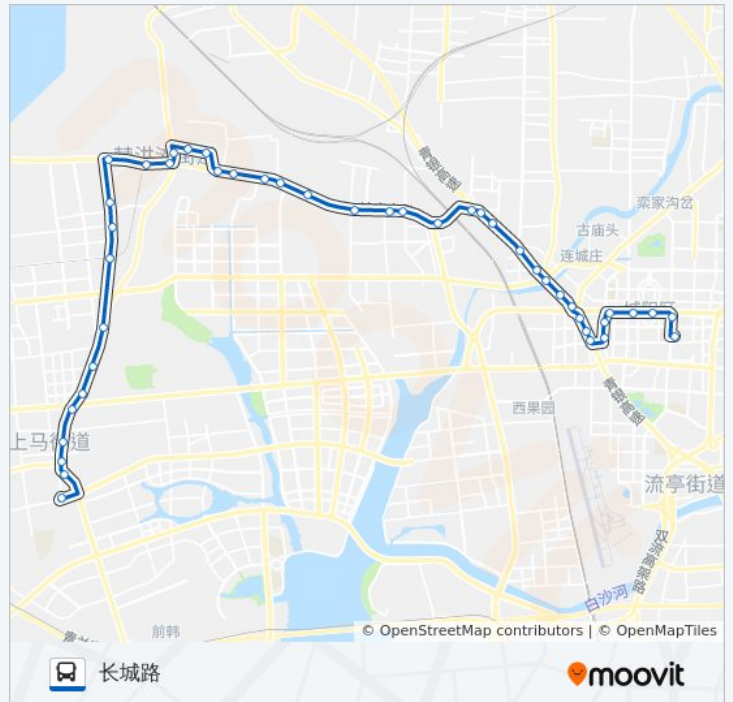

古岛
上崖
下崖
金岭六号路
城阳十二中
棘洪滩医院
棘洪滩
港北
港东庄
碧桂园
棘洪滩街道
棘洪滩东
铁家庄
铁家庄东
河南头
韩洼
南万
青大工业园
双元路北站
永合弘丰苑
西元新城
西元庄
东元庄
华桥
城马路
小城之春
二钢
城阳批发市场
城阳批发市场
崇阳路
平阳路
民生公园
职教中心

公交930路的信息

方向: 长城路

站点数量: 44

行车时间: 69 分

途经站点:

正阳路

城阳区政府