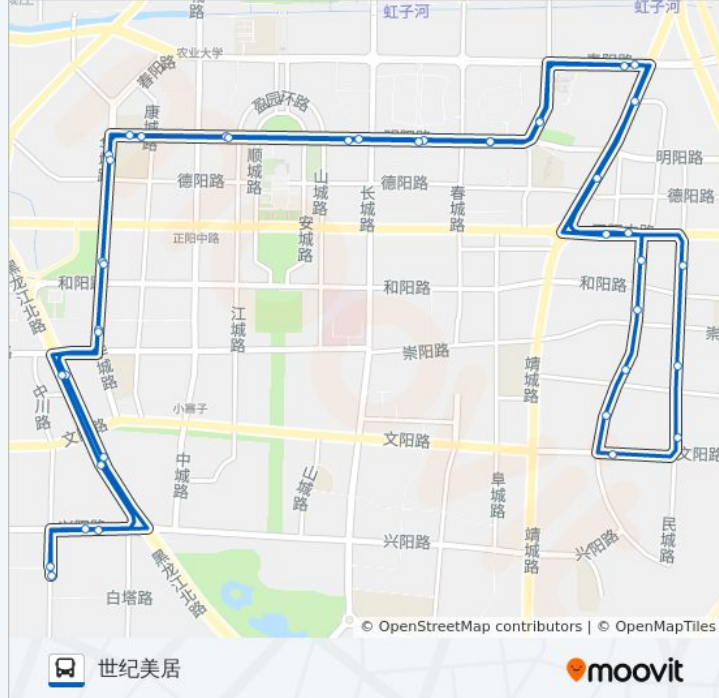

公交931路的信息

方向: 世纪美居

站点数量: 40

行车时间: 54 分

途经站点:

和阳路

泰城路

大北曲

大北曲

青威路

城阳实验二小

加州枫景

翰林苑

仁和居(长城路)

中城路

康城路

职教中心西

民生公园

平阳路

崇阳路

文阳路西

中韩小商品城

世纪美居

你可以在moovitapp.com下载公交931路的PDF时间表和线路图。使用[Moovit应用程序](#)查询青岛的实时公交、列车时刻表以及公共交通出行指南。