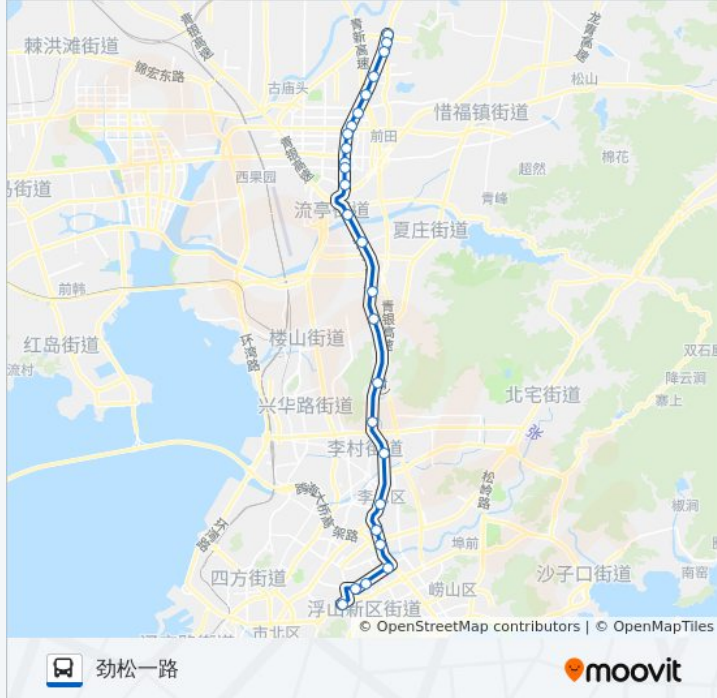

天泰奥园

李家庵

下王埠村北

中崂路

李沧区政府

海尔工业园

中韩

公交932路的时间表

往劲松一路方向的时间表

星期一	05:05 - 20:00
星期二	05:05 - 20:00
星期三	05:05 - 20:00
星期四	05:05 - 20:00
星期五	05:05 - 20:00
星期六	05:05 - 20:00
星期日	05:05 - 20:00

公交932路的信息

方向: 劲松一路

站点数量: 26

行车时间: 56 分

途经站点:

北村
齐鲁医院
阳光山色
浮新小区

方向: 即墨公交枢纽南

27 站
[查看时间表](#)

- 劲松一路
- 四季景园
- 阳光山色
- 齐鲁医院
- 北村
- 中韩
- 海尔工业园
- 李沧区政府
- 中崂路
- 下王埠村北
- 李家庵
- 天泰奥园
- 西小水
- 赵哥庄
- 流亭
- 前桃林
- 南疃
- 后桃林

公交932路的时间表

往即墨公交枢纽南方向的时间表

星期一	06:30 - 21:20
星期二	06:30 - 21:20
星期三	06:30 - 21:20
星期四	06:30 - 21:20
星期五	06:30 - 21:20
星期六	06:30 - 21:20
星期日	06:30 - 21:20

公交932路的信息

方向: 即墨公交枢纽南
站点数量: 27
行车时间: 58 分
途经站点: