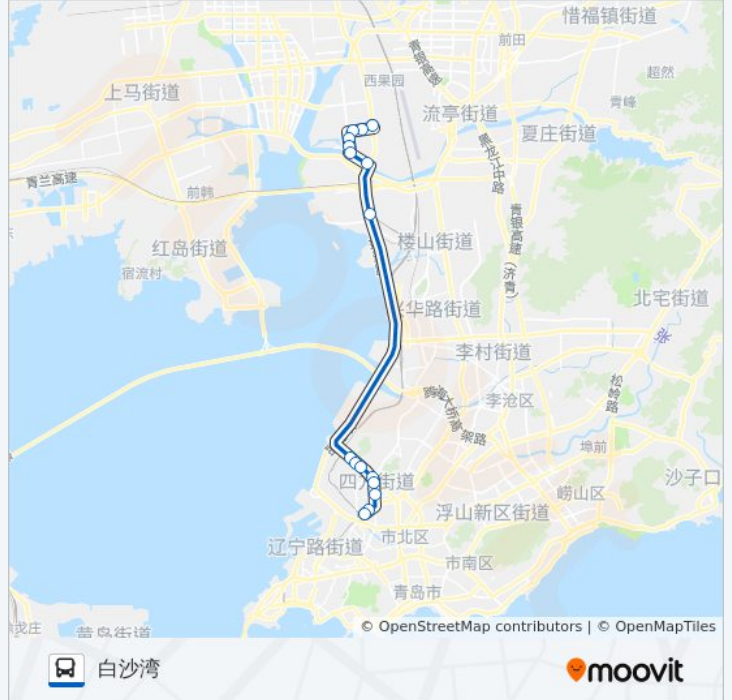

公交936路的信息

方向: 四方长途

站点数量: 16

行车时间: 32 分

途经站点:

方向: 白沙湾

16 站

[查看时间表](#)

- 四方长途站
- 小村庄西
- 嘉定路
- 瑞昌路
- 瑞昌路人民路
- 广昌路
- 瑞昌馨苑
- 湖清路
- 双埠北
- 港东南
- 蔚蓝群岛小区
- 蔚蓝群岛
- 蔚蓝群岛北
- 金色海湾
- 白沙上苑
- 白沙湾

公交936路的时间表

往白沙湾方向的时间表

星期一	07:00 - 21:10
星期二	07:00 - 21:10
星期三	07:00 - 21:10
星期四	07:00 - 21:10
星期五	07:00 - 21:10
星期六	07:00 - 21:10
星期日	07:00 - 21:10

公交936路的信息

方向: 白沙湾
 站点数量: 16
 行车时间: 32 分
 途经站点:

你可以在moovitapp.com下载公交936路的PDF时间表和线路图。使用[Moovit应用程序](#)查询青岛的实时公交、列车时刻表以及公共交通出行指南。

[关于Moovit](#) · [MaaS解决方案](#) · [城市列表](#) · [Moovit社区](#)

© 2024 Moovit - 保留所有权利