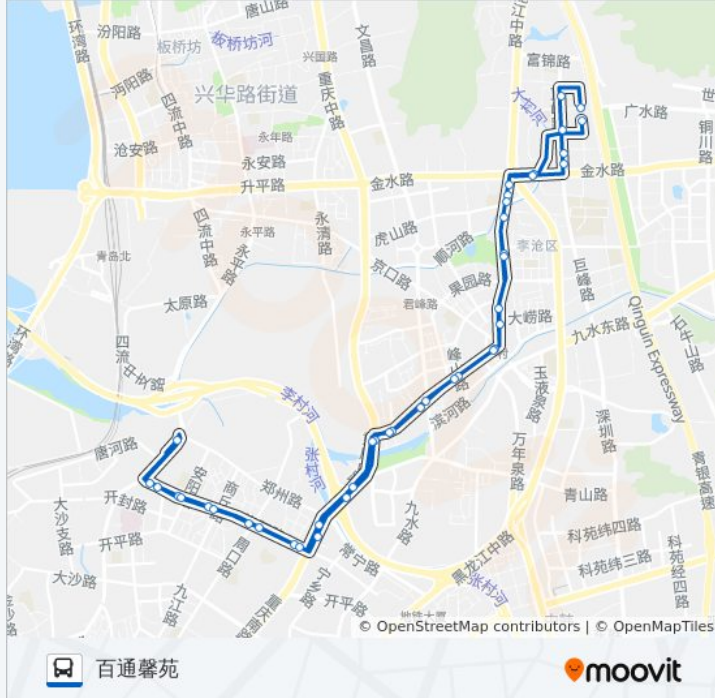

## 公交9路环线的信息

方向: 百通馨苑

站点数量: 41

行车时间: 52 分

途经站点:

周口路

洛东小区

郑州路

青山路

书院路

曲戈庄

新村

峰山路

李村

维客广场

李村公园

虎山路

下王埠

下王埠东

巨峰路金水路

金水路

巨峰路富蕴路

上王埠村委

百通馨苑

你可以在moovitapp.com下载公交9路环线的PDF时间表和线路图。使用 [Moovit应用程序](#) 查询青岛的实时公交、列车时刻表以及公共交通出行指南。

[关于Moovit](#) · [MaaS解决方案](#) · [城市列表](#) · [Moovit社区](#)

© 2024 Moovit - 保留所有权利