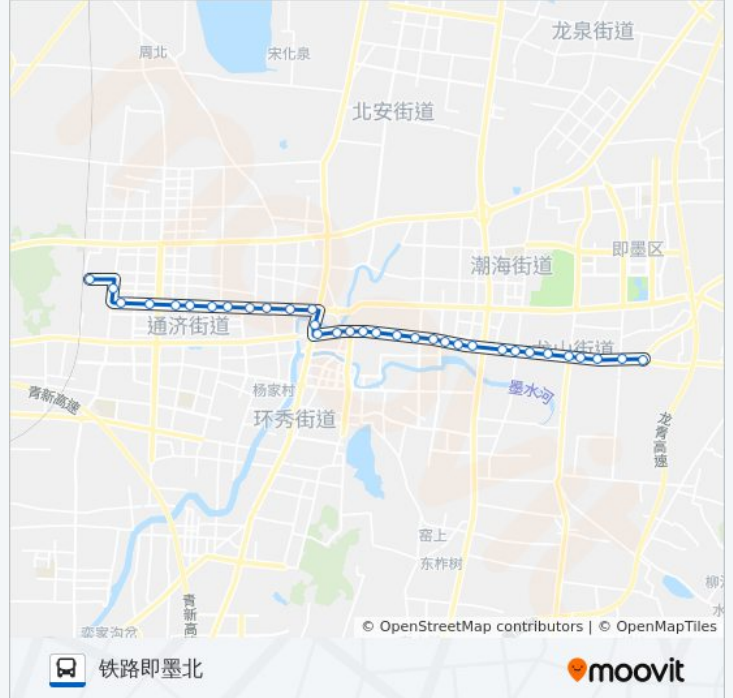

方向: 铁路即墨北

33 站
[查看时间表](#)

- 大村
- 龙山花卉市场
- 留村营房
- 留村
- 龙山办事处
- 西程戈庄
- 刁家烟霞
- 航平集团
- 果品市场
- 立交桥
- 泉头村
- 德馨花园
- 黄酒厂
- 龙宇商场
- 东关菜市场
- 正信花园
- 亚雄大酒店
- 古城区

公交即墨2路的时间表
 往铁路即墨北方向的时间表

星期一	05:30 - 18:30
星期二	05:30 - 18:30
星期三	05:30 - 18:30
星期四	05:30 - 18:30
星期五	05:30 - 18:30
星期六	05:30 - 18:30
星期日	05:30 - 18:30

公交即墨2路的信息
方向: 铁路即墨北
站点数量: 33
行车时间: 44 分
途经站点:

古城大药房

宝龙广场

佳乐家

即墨电子信息城

中联电子信息城

中保人寿

交警大队

灯具市场

小商品城

家佳源

世贸商都

服装市场

外贸服装城

临时站

铁路即墨北站

你可以在moovitapp.com下载公交即墨2路的PDF时间表和线路图。使用 [Moovit应用程序](#) 查询青岛的实时公交、列车时刻表以及公共交通出行指南。

[关于Moovit](#) · [MaaS解决方案](#) · [城市列表](#) · [Moovit社区](#)

© 2023 Moovit - 版权所有

查看实时到站时间