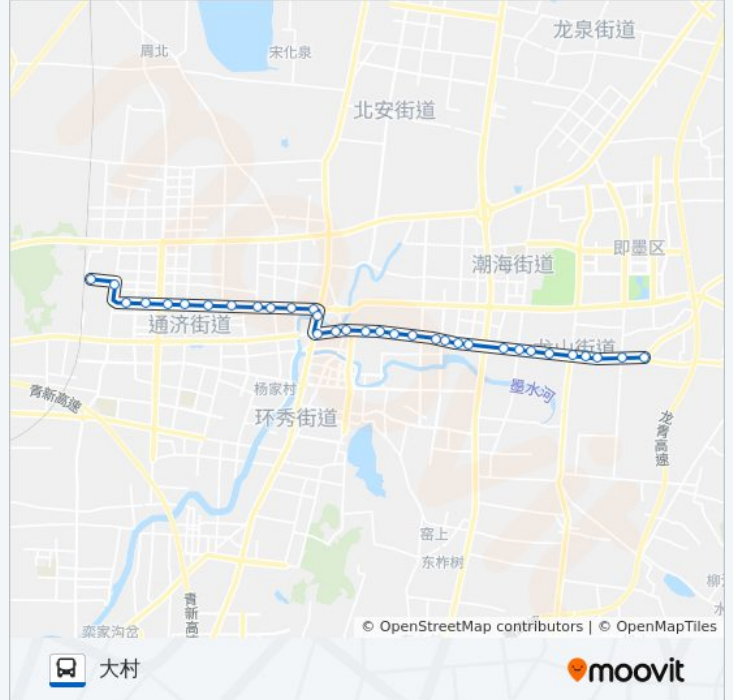

古城区

亚雄大酒店

正信花园

东关菜市场

龙宇商场

黄酒厂

德馨花园

公交即墨2路的时间表

往大村方向的时间表

星期一	05:30 - 21:00
星期二	05:30 - 21:00
星期三	05:30 - 21:00
星期四	05:30 - 21:00
星期五	05:30 - 21:00
星期六	05:30 - 21:00
星期日	05:30 - 21:00

公交即墨2路的信息**方向:** 大村**站点数量:** 33**行车时间:** 42 分**途经站点:**

- 泉头村
- 立交桥
- 果品市场
- 航平集团
- 刁家烟霞
- 西程戈庄
- 龙山办事处
- 留村
- 留村营房
- 龙山花卉市场
- 大村

方向: 铁路即墨北

33 站
[查看时间表](#)

- 大村
- 龙山花卉市场
- 留村营房
- 留村
- 龙山办事处
- 西程戈庄
- 刁家烟霞
- 航平集团
- 果品市场
- 立交桥
- 泉头村
- 德馨花园
- 黄酒厂
- 龙宇商场
- 东关菜市场
- 正信花园
- 亚雄大酒店
- 古城区

公交即墨2路的时间表
 往铁路即墨北方向的时间表

星期一	05:30 - 18:30
星期二	05:30 - 18:30
星期三	05:30 - 18:30
星期四	05:30 - 18:30
星期五	05:30 - 18:30
星期六	05:30 - 18:30
星期日	05:30 - 18:30

公交即墨2路的信息
方向: 铁路即墨北
站点数量: 33
行车时间: 44 分
途经站点:

古城大药房

宝龙广场

佳乐家

即墨电子信息城

中联电子信息城

中保人寿

交警大队