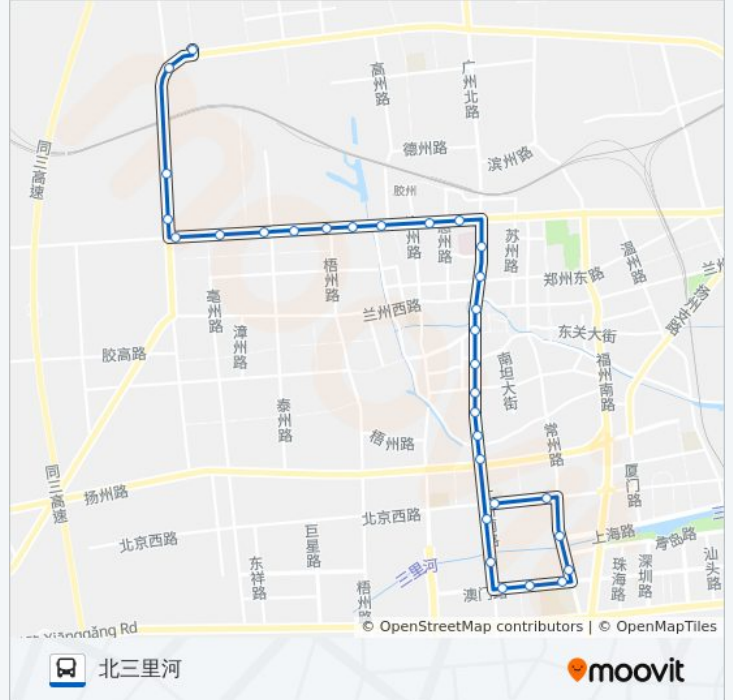

胶州3路

北三里河

下载App

公交胶州3(北三里河)共有2条行车路线。工作日的服务时间为：

(1) 北三里河: 06:00 - 18:30 (2) 物流大厦陆达酒店: 06:00 - 18:30

使用Moovit找到公交胶州3路离你最近的站点，以及公交胶州3路下车车的到站时间。

方向: 北三里河

31 站

往北三里河方向的时间表

星期一	06:00 - 18:30
星期二	06:00 - 18:30
星期三	06:00 - 18:30
星期四	06:00 - 18:30
星期五	06:00 - 18:30
星期六	06:00 - 18:30
星期日	06:00 - 18:30

公交胶州3路的信息

方向: 北三里河

站点数量: 31

行车时间: 39 分

途经站点:

北三里河
 北三里河南
 高凤翰纪念馆
 南三里河
 胶州一中
 皇琪河滨华庭
 东店子村
 第二卫校
 北三里河

方向: 物流大厦陆达酒店

23 站
[查看时间表](#)

北三里河
 佳乐家超市
 胜利花园
 胶州三中
 鲍满楼大酒店
 香港鸿赛珠宝
 玉齿牙科
 珍珍皮具
 胶州湾医院
 人民医院北院
 维良
 阳光大厦
 二里河
 永润物流
 市政公司
 怡和家园小区
 皮衣城
 杨家林

公交胶州3路的时间表

往物流大厦陆达酒店方向的时间表

星期一	06:00 - 18:30
星期二	06:00 - 18:30
星期三	06:00 - 18:30
星期四	06:00 - 18:30
星期五	06:00 - 18:30
星期六	06:00 - 18:30
星期日	06:00 - 18:30

公交胶州3路的信息

方向: 物流大厦陆达酒店

站点数量: 23

行车时间: 29 分

途经站点: