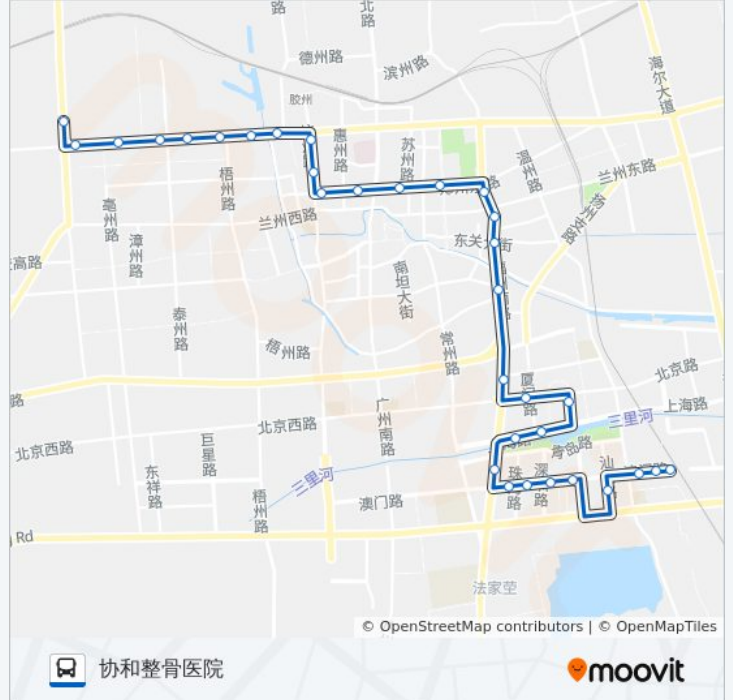

新城市花园

皇琪河滨华庭

水岸府邸西区

三里河公园

市委市政府

行政服务大厅

庄里头

胶州六中

往协和整骨医院方向的时间表

星期一	06:00 - 18:30
星期二	06:00 - 18:30
星期三	06:00 - 18:30
星期四	06:00 - 18:30
星期五	06:00 - 18:30
星期六	06:00 - 18:30
星期日	06:00 - 18:30

公交胶州7路的信息

方向: 协和整骨医院

站点数量: 32

行车时间: 39 分

途经站点:

振华小学
 阳光大厦
 二里河
 永润物流
 市政公司
 怡和家园小区
 皮衣城
 杨家林
 七公司
 协和整骨医院

方向: 新城区

33 站
[查看时间表](#)

协和整骨医院
 七公司
 杨家林
 皮衣城
 怡和家园小区
 市政公司
 二里河
 阳光大厦
 振华小学
 人民财产保险
 世纪地下商场
 建设银行
 人民医院
 移动通信公司
 证明会计师事务所
 大同村
 妇幼保健院
 胶州六中

公交胶州7路的时间表
往新城区方向的时间表

星期一	06:00 - 18:30
星期二	06:00 - 18:30
星期三	06:00 - 18:30
星期四	06:00 - 18:30
星期五	06:00 - 18:30
星期六	06:00 - 18:30
星期日	06:00 - 18:30

公交胶州7路的信息

方向: 新城区
 站点数量: 33
 行车时间: 39 分
 途经站点:

第三人民医院

庄里头

市委市府

三里河公园

水岸府邸西区

皇骐河滨华庭