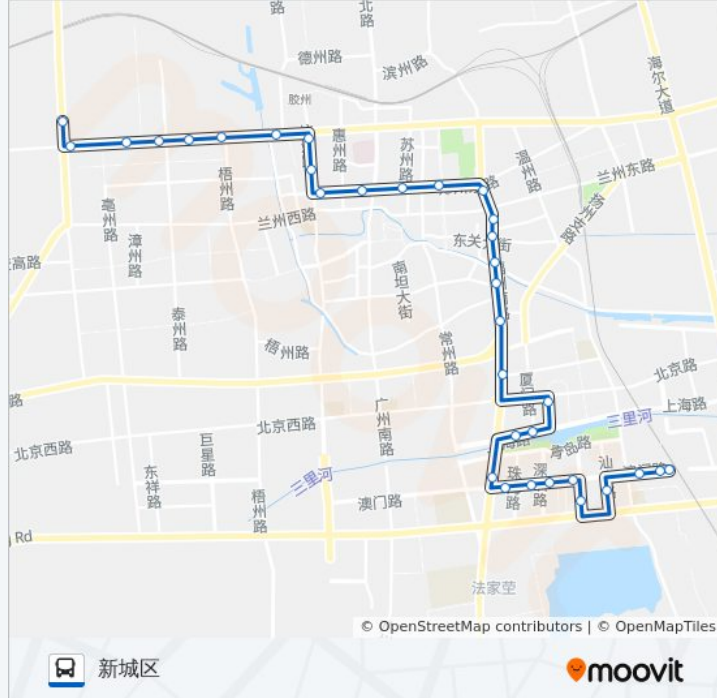

胶州7路

协和整骨医院

下载App

公交胶州7路(协和整骨医院)共有2条行车路线。工作日服务时间为：

(1) 协和整骨医院: 06:00 - 18:30 (2) 新城区: 06:00 - 18:30

使用Moovit找到公交胶州7路离你最近的站点，以及公交胶州7路下车的到站时间。

方向: 协和整骨医院

32 站

星期一	06:00 - 18:30
星期二	06:00 - 18:30
星期三	06:00 - 18:30
星期四	06:00 - 18:30
星期五	06:00 - 18:30
星期六	06:00 - 18:30
星期日	06:00 - 18:30

公交胶州7路的信息

方向: 新城区

站点数量: 33

行车时间: 39 分

途经站点:

第三人民医院

庄里头

市委市府

三里河公园

水岸府邸西区

皇骐河滨华庭

新城市花园

浮翠园

银座购物中心

利群购物广场

中房花苑

锦源新街坊

澳门花园

市文化市场

新城区

你可以在moovitapp.com下载公交胶州7路的PDF时间表和线路图。使用Moovit应用程序查询青岛的实时公交、列车时刻表以及公共交通出行指南。

© 2024 Moovit - 保留所有权利