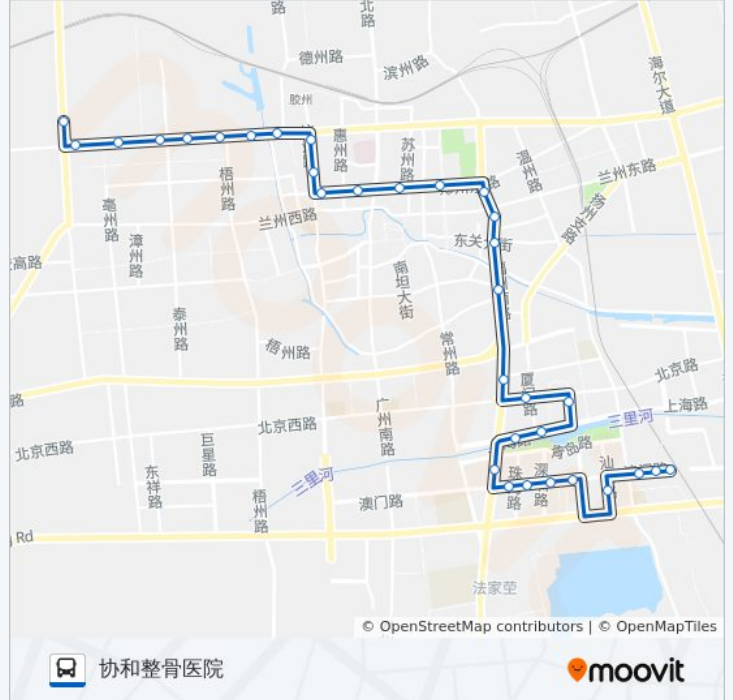

往协和整骨医院方向的时间表

星期一	06:00 - 18:30
星期二	06:00 - 18:30
星期三	06:00 - 18:30
星期四	06:00 - 18:30
星期五	06:00 - 18:30
星期六	06:00 - 18:30
星期日	06:00 - 18:30

公交胶州7路的信息

方向: 协和整骨医院

站点数量: 32

行车时间: 39 分

途经站点:

振华小学

协和整骨医院

方向: 新城区

33 站

[查看时间表](#)

协和整骨医院

七公司

杨家林

皮衣城

星期一	06:00 - 18:30
星期二	06:00 - 18:30
星期三	06:00 - 18:30
星期四	06:00 - 18:30
星期五	06:00 - 18:30
星期六	06:00 - 18:30
星期日	06:00 - 18:30

公交胶州7路的信息

方向: 新城区

站点数量: 33

行车时间: 39 分

途经站点:

第三人民医院

庄里头