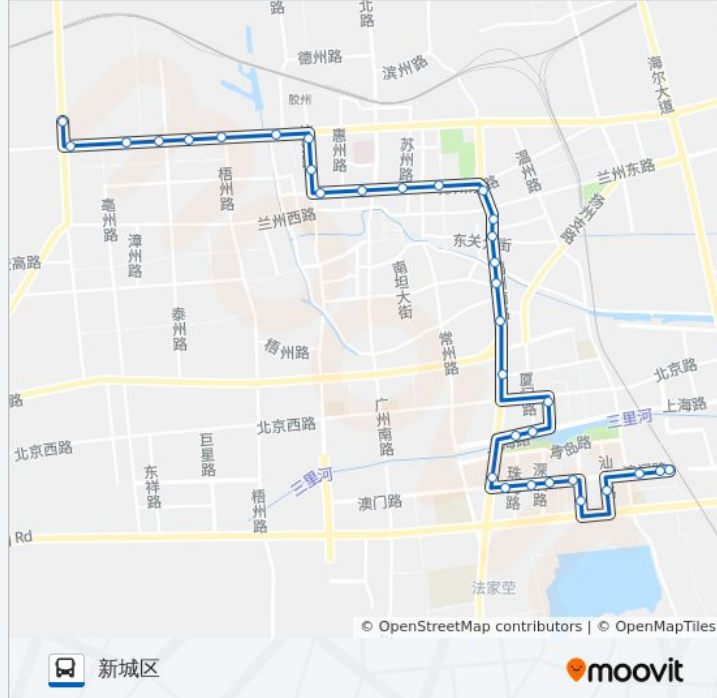

第三人民医院

庄里头

市委市府

三里河公园

水岸府邸西区

皇骐河滨华庭

新城市花园

浮翠园

银座购物中心

利群购物广场

中房花苑

锦源新街坊

澳门花园

市文化市场

新城区

你可以在moovitapp.com下载公交胶州7路的PDF时间表和线路图。使用 [Moovit应用程序](#) 查询青岛的实时公交、列车时刻表以及公共交通出行指南。

[关于Moovit](#) · [MaaS解决方案](#) · [城市列表](#) · [Moovit社区](#)

© 2024 Moovit - 保留所有权利

查看实时到站时间