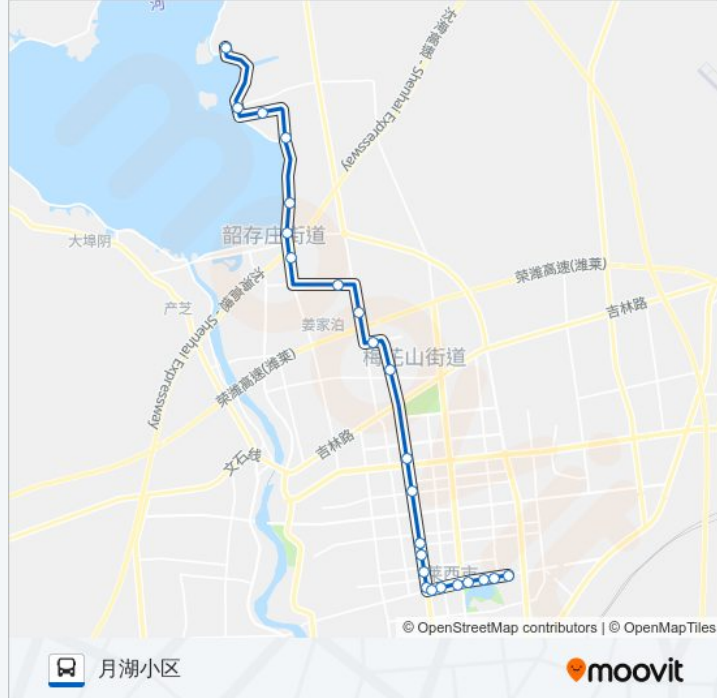

[查看时间表](#)

西钟芝
马银山
敬格庄
北七格庄
南七格庄
莱西湖东门
韶存庄
城北中学
姜家泊
高速管理处
封家泊
隋家屯
夏屯
职教中心
岚上
万福花园
汽车站
五交化
幸福食品厂
邮政局
月湖广场
豪帝商城

公交莱西8路的时间表

往月湖小区方向的时间表

星期一	06:00 - 17:30
星期二	06:00 - 17:30
星期三	06:00 - 17:30
星期四	06:00 - 17:30
星期五	06:00 - 17:30
星期六	06:00 - 17:30
星期日	06:00 - 17:30

公交莱西8路的信息**方向:** 月湖小区**站点数量:** 24**行车时间:** 38 分**途经站点:**

公安局

月湖小区

方向: 西钟芝

22 站

[查看时间表](#)

月湖小区

月湖广场

公交莱西8路的时间表

往西钟芝方向的时间表

星期一	06:00 - 17:30
星期二	06:00 - 17:30
星期三	06:00 - 17:30
星期四	06:00 - 17:30
星期五	06:00 - 17:30
星期六	06:00 - 17:30
星期日	06:00 - 17:30

公交莱西8路的信息

方向: 西钟芝

站点数量: 22

行车时间: 39 分

途经站点:

北七格庄

敬格庄

马银山

西钟芝

你可以在moovitapp.com下载公交莱西8路的PDF时间表和线路图。使用[Moovit应用程序](#)查询青岛的实时公交、列车时刻表以及公共交通出行指南。

[关于Moovit](#) · [MaaS解决方案](#) · [城市列表](#) · [Moovit社区](#)

© 2024 Moovit - 保留所有权利

查看实时到站时间