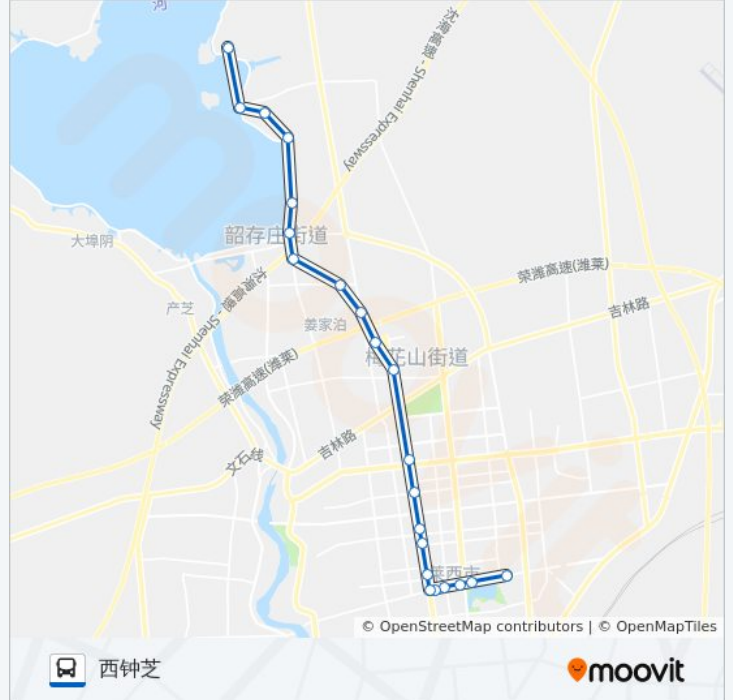

隋家屯

封家泊

高速管理处

姜家泊

城北中学

韶存庄

莱西湖东门

南七格庄

公交莱西8路的时间表

往西钟芝方向的时间表

星期一	06:00 - 17:30
星期二	06:00 - 17:30
星期三	06:00 - 17:30
星期四	06:00 - 17:30
星期五	06:00 - 17:30
星期六	06:00 - 17:30
星期日	06:00 - 17:30

公交莱西8路的信息

方向: 西钟芝

站点数量: 22

行车时间: 39 分

途经站点:

北七格庄

敬格庄

马银山

西钟芝

你可以在moovitapp.com下载公交莱西8路的PDF时间表和线路图。使用[Moovit应用程序](#)查询青岛的实时公交、列车时刻表以及公共交通出行指南。

[关于Moovit](#) · [MaaS解决方案](#) · [城市列表](#) · [Moovit社区](#)

© 2024 Moovit - 保留所有权利

查看实时到站时间