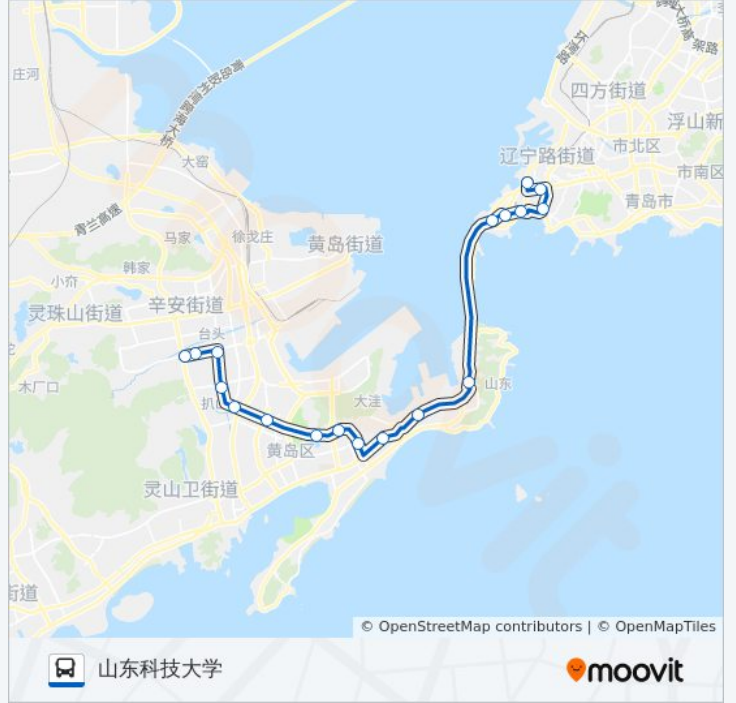

公交隧道1路的信息

方向: 大窑沟

站点数量: 18

行车时间: 45 分

途经站点:

方向: 山东科技大学

18 站

[查看时间表](#)

- 大窑沟
- 市立医院
- 青医附院
- 青岛火车站
- 西镇
- 团岛
- 武船重工
- 北船重工
- 北船职工公寓
- 嘉陵江东路
- 青云山路北
- 理工大学新校区
- 保税港区东门2
- 青岛滨海学院
- 西海岸医院
- 港头李
- 澳柯玛工业园
- 前湾港路西

公交隧道1路的时间表

往山东科技大学方向的时间表

星期一	05:40 - 21:00
星期二	05:40 - 21:00
星期三	05:40 - 21:00
星期四	05:40 - 21:00
星期五	05:40 - 21:00
星期六	05:40 - 21:00
星期日	05:40 - 21:00

公交隧道1路的信息

方向: 山东科技大学

站点数量: 18

行车时间: 42 分

途经站点:

你可以在moovitapp.com下载公交隧道1路的PDF时间表和线路图。使用[Moovit应用程序](#)查询青岛的实时公交、列车时刻表以及公共交通出行指南。

[关于Moovit](#) · [MaaS解决方案](#) · [城市列表](#) · [Moovit社区](#)

© 2024 Moovit - 保留所有权利