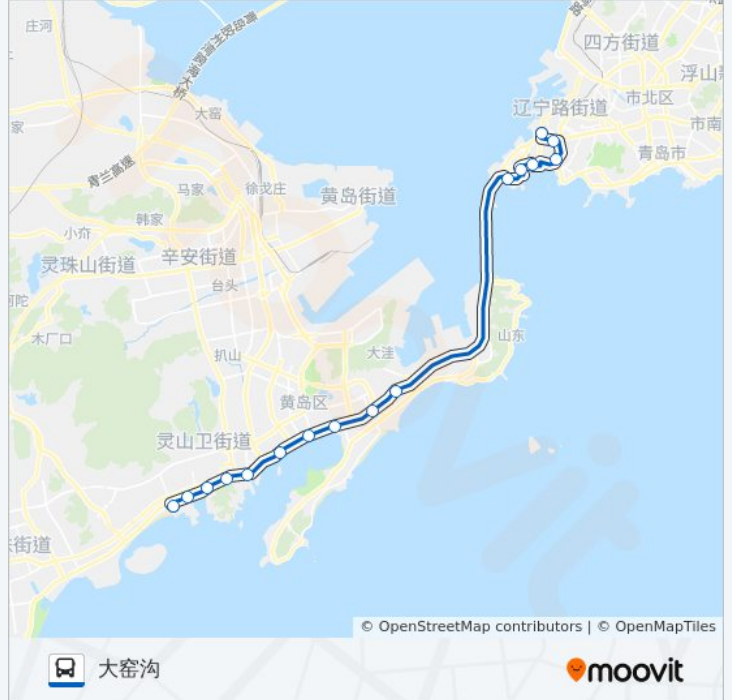

[查看时间表](#)

- 灵山卫公交枢纽站
- 东方华庭
- 大湾港路
- 凤凰都
- 风和日丽
- 石油大学南门
- 上流汇
- 码头休闲村
- 海韵嘉园
- 北船职工公寓
- 团岛
- 西镇
- 青岛火车站
- 青医附院
- 市立医院
- 大窑沟

公交隧道5路的时间表

往大窑沟方向的时间表

星期一	06:30 - 20:30
星期二	06:30 - 20:30
星期三	06:30 - 20:30
星期四	06:30 - 20:30
星期五	06:30 - 20:30
星期六	06:30 - 20:30
星期日	06:30 - 20:30

公交隧道5路的信息

方向: 大窑沟

站点数量: 16

行车时间: 47 分

途经站点:

方向: 灵山卫公交枢纽

16 站

[查看时间表](#)

- 大窑沟
- 市立医院
- 青医附院
- 青岛火车站
- 西镇
- 团岛
- 北船职工公寓
- 海韵家园
- 码头休闲村
- 上流汇
- 石油大学南门
- 风和日丽
- 凤凰都
- 大湾港路
- 东方华庭
- 灵山卫公交枢纽站

公交隧道5路的时间表

往灵山卫公交枢纽方向的时间表

星期一	06:35 - 19:30
星期二	06:35 - 19:30
星期三	06:35 - 19:30
星期四	06:35 - 19:30
星期五	06:35 - 19:30
星期六	06:35 - 19:30
星期日	06:35 - 19:30

公交隧道5路的信息

方向: 灵山卫公交枢纽

站点数量: 16

行车时间: 44 分

途经站点:

你可以在moovitapp.com下载公交隧道5路的PDF时间表和线路图。使用[Moovit应用程序](#)查询青岛的实时公交、列车时刻表以及公共交通出行指南。

[关于Moovit](#) · [MaaS解决方案](#) · [城市列表](#) · [Moovit社区](#)

© 2024 Moovit - 保留所有权利