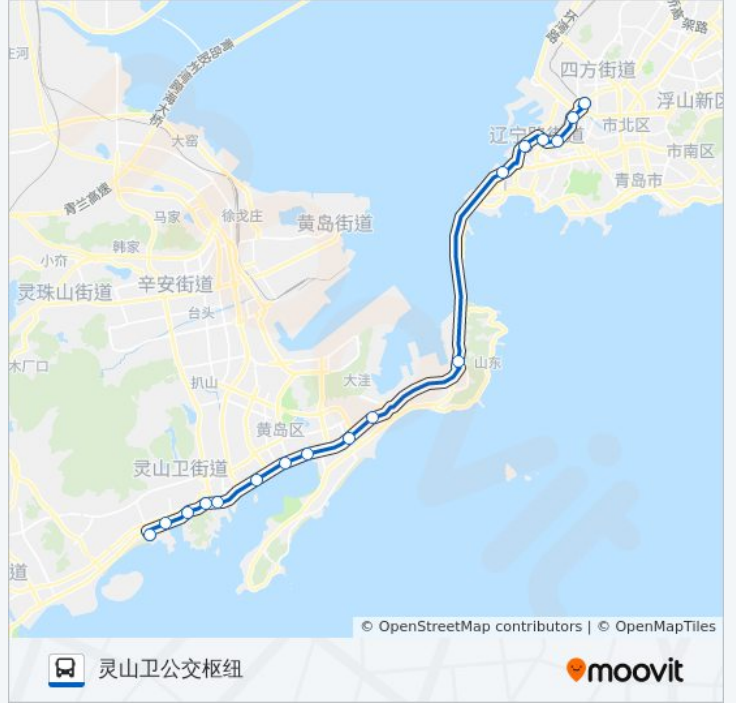

凤凰都

大湾港路

东方华庭

灵山卫公交枢纽站

## 公交隧道8路的时间表

往灵山卫公交枢纽方向的时间表

星期一	06:00 - 19:20
星期二	06:00 - 19:20
星期三	06:00 - 19:20
星期四	06:00 - 19:20
星期五	06:00 - 19:20
星期六	06:00 - 19:20
星期日	06:00 - 19:20

## 公交隧道8路的信息

方向: 灵山卫公交枢纽

站点数量: 17

行车时间: 48 分

途经站点:

你可以在moovitapp.com下载公交隧道8路的PDF时间表和线路图。使用[Moovit应用程序](#)查询青岛的实时公交、列车时刻表以及公共交通出行指南。

[关于Moovit](#) · [MaaS解决方案](#) · [城市列表](#) · [Moovit社区](#)

© 2024 Moovit - 保留所有权利