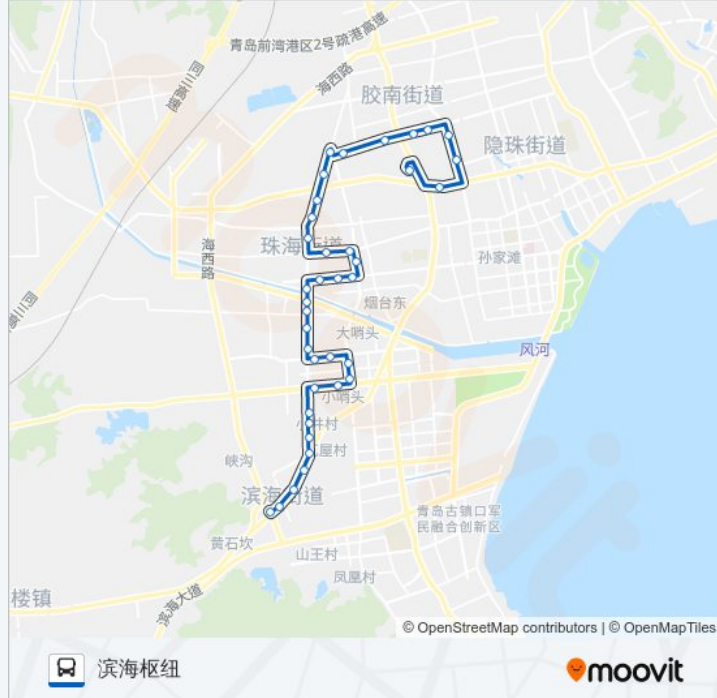

小井西

万德花园

瓦屋西

王家村

朱家小庄

滨海办事处

滨海枢纽站

方向: 西海岸汽车总

38 站

[查看时间表](#)

滨海枢纽站

滨海办事处

朱家小庄

王家村

瓦屋西

万德花园

小井西

海滨花园

亚飞车行

世纪公寓

检察院

帅美

现代嘉园

公交黄岛3路的时间表

往西海岸汽车总方向的时间表

星期一	06:20 - 18:50
星期二	06:20 - 18:50
星期三	06:20 - 18:50
星期四	06:20 - 18:50
星期五	06:20 - 18:50
星期六	06:20 - 18:50
星期日	06:20 - 18:50

公交黄岛3路的信息

方向: 西海岸汽车总

站点数量: 38

行车时间: 52 分

途经站点:

宇海集团