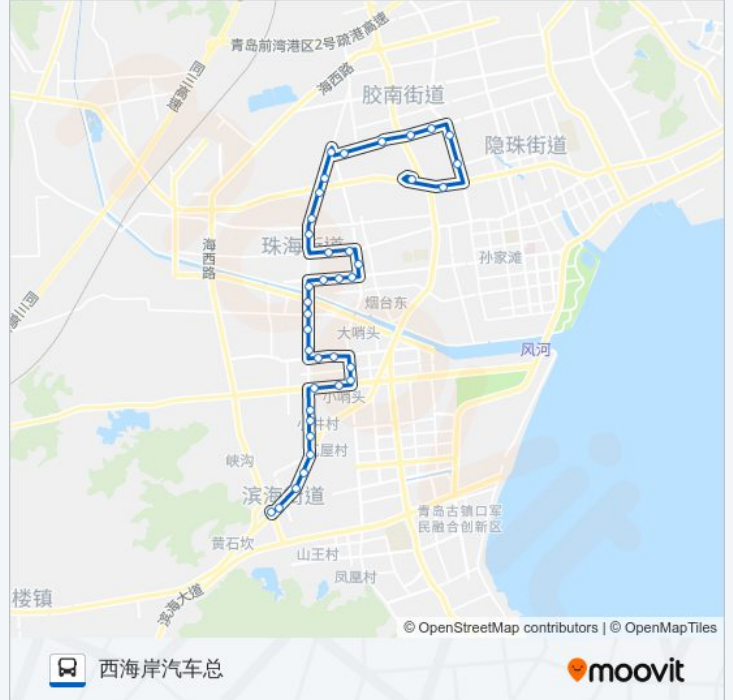

松园北

曹戈庄

辛庄

车管所

珠山办事处北

中医院

国旅大酒店

人民医院

38 站

[查看时间表](#)

滨海枢纽站

滨海办事处

朱家小庄

王家村

瓦屋西

万德花园

商城

人民医院

国旅大酒店

中医院

珠山办事处北

车管所

辛庄

曹戈庄

松园北

东新村

百乐芬

高职校

临港路

天一畔城东

天一畔城

西海岸汽车总站