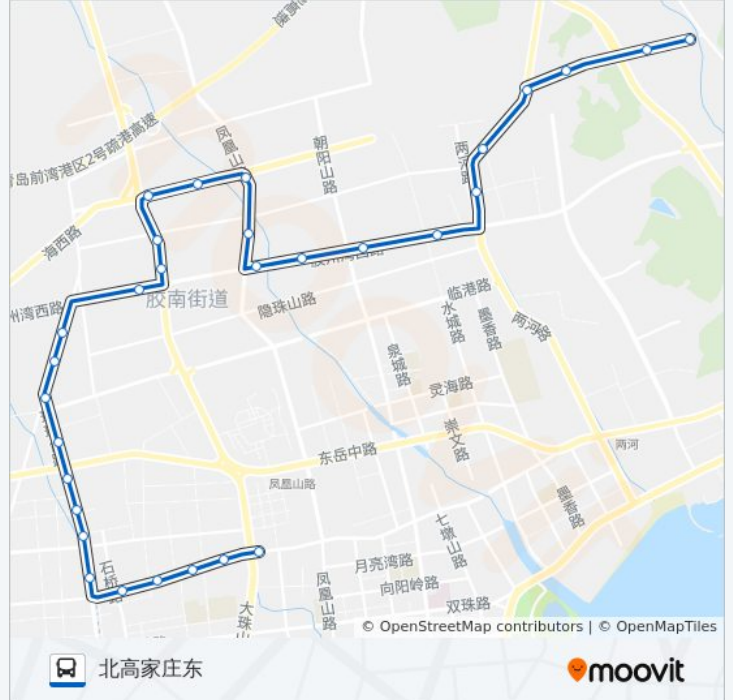

[查看时间表](#)

灵山湾路公交枢纽

金河丽城

市民服务中心北

喜鹊山路

医药公司

人民医院东

铁橛山路

往北高家庄东方向的时间表

星期一	06:00 - 19:00
星期二	06:00 - 19:00
星期三	06:00 - 19:00
星期四	06:00 - 19:00
星期五	06:00 - 19:00
星期六	06:00 - 19:00
星期日	06:00 - 19:00

公交黄岛9路的信息

方向: 北高家庄东

站点数量: 30

行车时间: 49 分

途经站点:

海尔工业园
 水城路
 小兰东西
 小兰东东
 赵家河
 三家庄
 北高家庄西
 北高家庄东

方向: 灵山湾路交通枢纽

30 站
[查看时间表](#)

北高家庄东
 北高家庄西
 三家庄
 赵家河
 小兰东东
 小兰东西
 水城路
 海尔工业园
 象沟头北
 凤凰山路北
 质监局
 临港八路
 大庄东
 大庄西
 五顺公司
 东海药业
 万通
 曹戈庄北

公交黄岛9路的时间表

往灵山湾路交通枢纽方向的时间表

星期一	06:40 - 19:40
星期二	06:40 - 19:40
星期三	06:40 - 19:40
星期四	06:40 - 19:40
星期五	06:40 - 19:40
星期六	06:40 - 19:40
星期日	06:40 - 19:40

公交黄岛9路的信息

方向: 灵山湾路交通枢纽
 站点数量: 30
 行车时间: 49 分
 途经站点:

曹戈庄南
曹戈庄
松园
东岳中路
唐岛湾路
铁橛山路
人民医院东
医药公司
喜鹊山路
市民服务中心北
金河丽城
灵山湾路公交枢纽

你可以在moovitapp.com下载公交黄岛9路的PDF时间表和线路图。使用[Moovit应用程序](#)查询青岛的实时公交、列车时刻表以及公共交通出行指南。

[关于Moovit](#) · [MaaS解决方案](#) · [城市列表](#) · [Moovit社区](#)