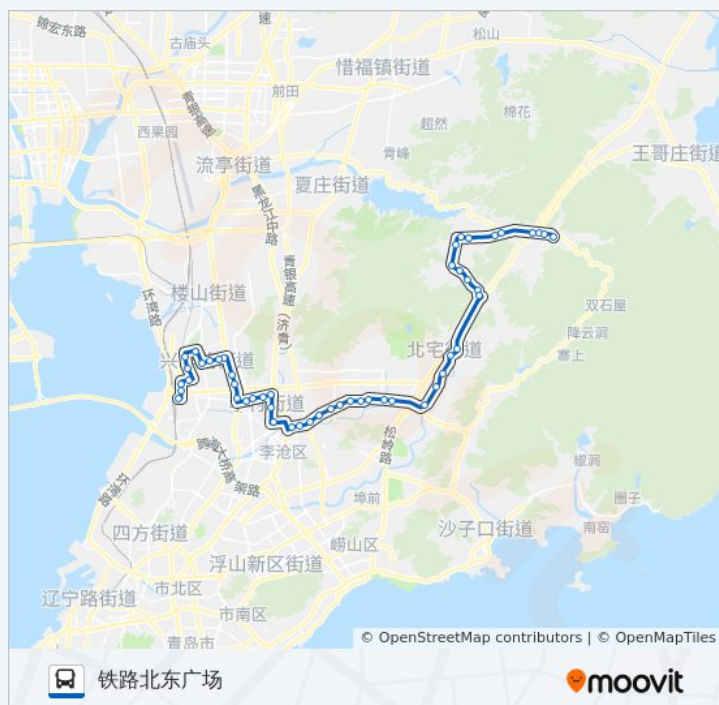

往卧龙村方向的时间表

星期一	04:40 - 19:00
星期二	04:40 - 19:00
星期三	04:40 - 19:00
星期四	04:40 - 19:00
星期五	04:40 - 19:00
星期六	04:40 - 19:00
星期日	04:40 - 19:00

公交112路专的信息

方向: 卧龙村

站点数量: 51

行车时间: 82 分

途经站点:

- 东桥
- 侯家庄
- 郑庄
- 合川路
- 六十四中
- 庄子
- 刘家下河
- 毛公地
- 王家下河
- 恒星学院
- 北龙口
- 沟崖
- 东陈
- 洪园
- 峪乔
- 周哥庄
- 北宅
- 崂山十一中
- 五龙
- 华阳
- 兰家庄
- 华楼山
- 毕家
- 西乌衣巷
- 乌衣巷
- 大崂
- 孙家村西
- 孙家村
- 卧龙村

方向: 铁路北东广场

50 站

[查看时间表](#)

公交112路专的时间表

往铁路北东广场方向的时间表

星期一

06:00 - 20:20

卧龙村
 孙家村
 孙家村西
 大崂
 乌衣巷
 西乌衣巷
 毕家
 华楼山
 兰家庄
 华阳
 五龙
 崂山十一中
 北宅
 周哥庄
 峪岬
 洪园
 东陈
 沟崖
 北龙口
 恒星学院
 王家下河
 毛公地
 刘家下河
 庄子
 六十四中
 合川路
 郑庄
 侯家庄
 东桥
 东李村
 维客广场
 李村公园
 虎山路

星期二	06:00 - 20:20
星期三	06:00 - 20:20
星期四	06:00 - 20:20
星期五	06:00 - 20:20
星期六	06:00 - 20:20
星期日	06:00 - 20:20

公交112路专的信息

方向: 铁路北东广场

站点数量: 50

行车时间: 81 分

途经站点:

秀峰路
东大村
虎山支路
大村庄
重庆中路金水路
文昌阁
重庆中路
同盛苑
兴国路
三中
沧口体育场
兴城路
兴华苑
沧安路
沧兴路
沧海路
铁路北站东广场