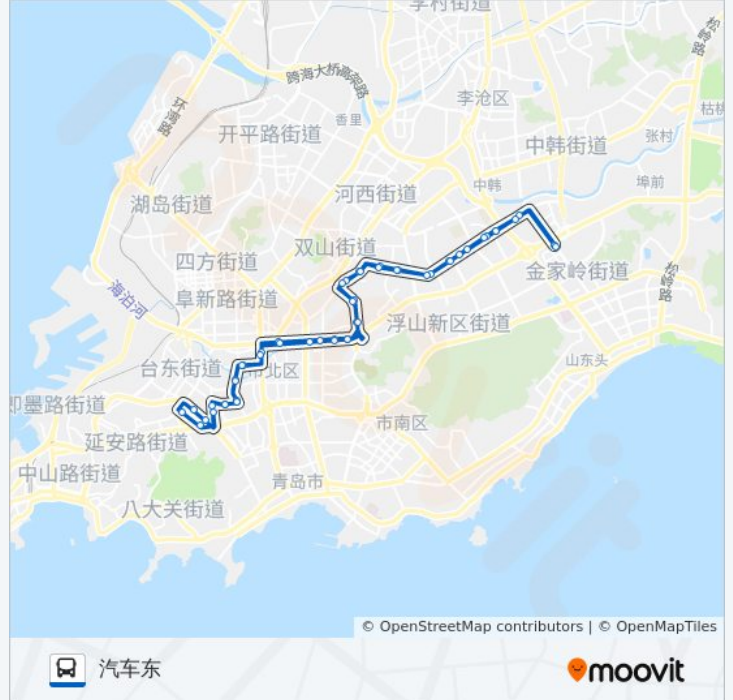

## 19路环线

汽车东

下载App

公交19环线((汽车东))仅有一条行车路线。工作日的工作时间为：

(1) 汽车东: 05:30 - 21:00

使用Moovit找到公交19路环线离你最近的站点，以及公交19路环线下车车的到站时间。

方向: 汽车东

50 站

## 公交19路环线的信息

方向: 汽车东

站点数量: 50

行车时间: 70 分

途经站点:

台东八路  
延安路  
台东  
台东一路  
十九中  
延安路北站  
北仲小区  
北仲路  
延吉路  
敦化路小学  
鞍山路  
连云港路  
五十三中  
错埠岭  
福辽立交桥  
洪山坡小区  
福州路东小区  
福州路北小区  
福岭小区  
夹岭沟小区  
四季景园  
阳光山色  
齐鲁医院  
开泰锦城  
北村西  
北村  
合肥路罗湖路  
汽车东站