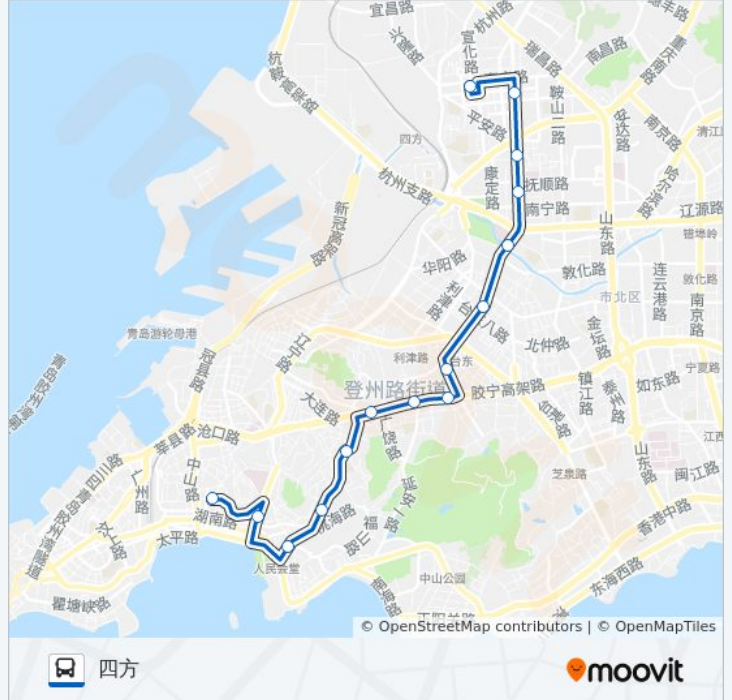

1路夜班车

四方

下载App

公交1夜班车((四方))共有2条行车路线。工作日的服务时间为：

(1) 四方: 00:05 - 23:55(2) 湖北路: 00:00 - 23:50

使用Moovit找到公交1路夜班车离你最近的站点，以及公交1路夜班车下班车的到站时间。

方向: 四方

15 站

[查看时间表](#)

- 湖北路
- 青医附院
- 大学路
- 黄县路
- 齐东路
- 大连路
- 十五中
- 延安二路
- 台东
- 威海路
- 海泊桥
- 抚顺路
- 小村庄
- 嘉定路
- 四方

公交1路夜班车的时刻表

往四方方向的时间表

星期一	00:05 - 23:55
星期二	00:05 - 23:55
星期三	00:05 - 23:55
星期四	00:05 - 23:55
星期五	00:05 - 23:55
星期六	00:05 - 23:55
星期日	00:05 - 23:55

公交1路夜班车的信息

方向: 四方

站点数量: 15

行车时间: 18 分

途经站点:

方向: 湖北路

15 站

[查看时间表](#)

- 四方
- 嘉定路
- 小村庄
- 抚顺路
- 海泊桥
- 威海路
- 台东
- 延安二路
- 十五中
- 大连路
- 齐东路
- 胶东路
- 观象路
- 青医附院
- 湖北路

公交1路夜班车的时间表

往湖北路方向的时间表

星期一	00:00 - 23:50
星期二	00:00 - 23:50
星期三	00:00 - 23:50
星期四	00:00 - 23:50
星期五	00:00 - 23:50
星期六	00:00 - 23:50
星期日	00:00 - 23:50