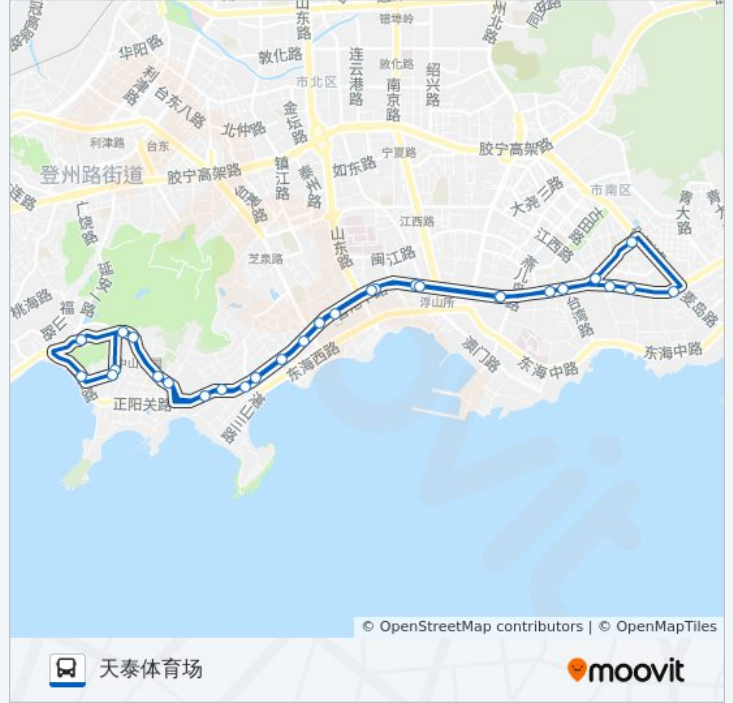

## 公交31路环线的信息

方向: 天泰体育场

站点数量: 29

行车时间: 42 分

途经站点:

二疗  
一疗  
武胜关路  
中山公园  
海水浴场  
南海路  
天泰体育场

你可以在moovitapp.com下载公交31路环线的PDF时间表和线路图。使用[Moovit应用程序](#)查询青岛的实时公交、列车时刻表以及公共交通出行指南。

[关于Moovit](#) · [MaaS解决方案](#) · [城市列表](#) · [Moovit社区](#)

© 2023 Moovit - 版权所有