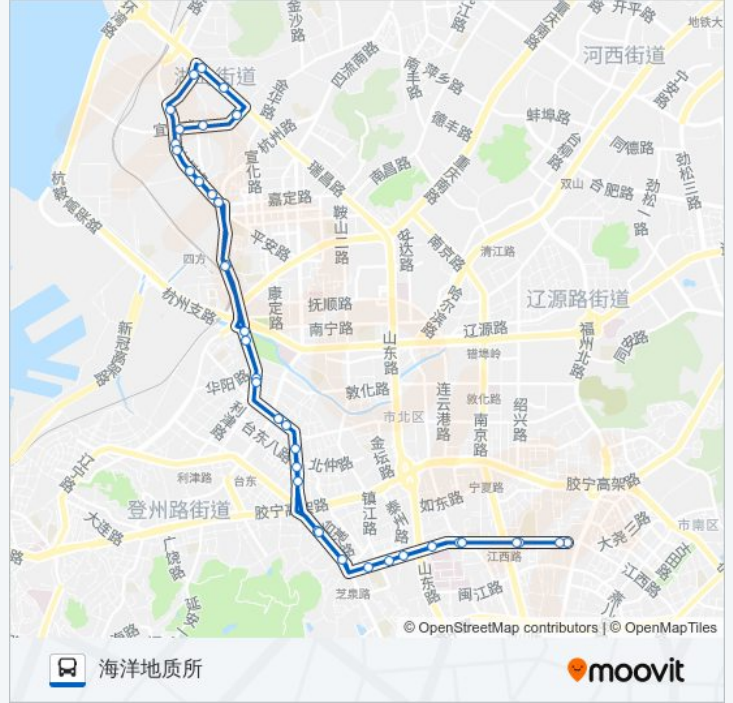

📍 32路环线

海洋地质所

下载App

公交32环线((海洋地质所))仅有一条行车路线。工作日的服务时间为：

(1) 海洋地质所: 04:40 - 22:00

使用Moovit找到公交32路环线离你最近的站点，以及公交32路环线下班车的到站时间。

方向: 海洋地质所

37 站

[查看时间表](#)

海洋地质所
青岛二中分校
徐州路
山东路南站
泰州路
芝泉路
延安路南站
延安路北站
台东八路
和兴路
曹县路
长途站
青岛六十六中
四方
兴隆一路
宜昌路
湖岛
湖岛村
湖清路
瑞昌馨苑
广昌路
兴德路

公交32路环线的时间表

往海洋地质所方向的时间表

星期一	04:40 - 22:00
星期二	04:40 - 22:00
星期三	04:40 - 22:00
星期四	04:40 - 22:00
星期五	04:40 - 22:00
星期六	04:40 - 22:00
星期日	04:40 - 22:00

公交32路环线的信息**方向:** 海洋地质所**站点数量:** 37**行车时间:** 52 分**途经站点:**

- 宜昌路
- 兴隆花园
- 兴隆一路
- 四方
- 青岛六十六中
- 长途站
- 曹县路
- 和兴路
- 台东八路
- 延安路南站
- 芝泉路
- 山东路南站
- 徐州路
- 青岛二中分校
- 海洋地质所

你可以在moovitapp.com下载公交32路环线的PDF时间表和线路图。使用 [Moovit应用程序](#) 查询青岛的实时公交、列车时刻表以及公共交通出行指南。