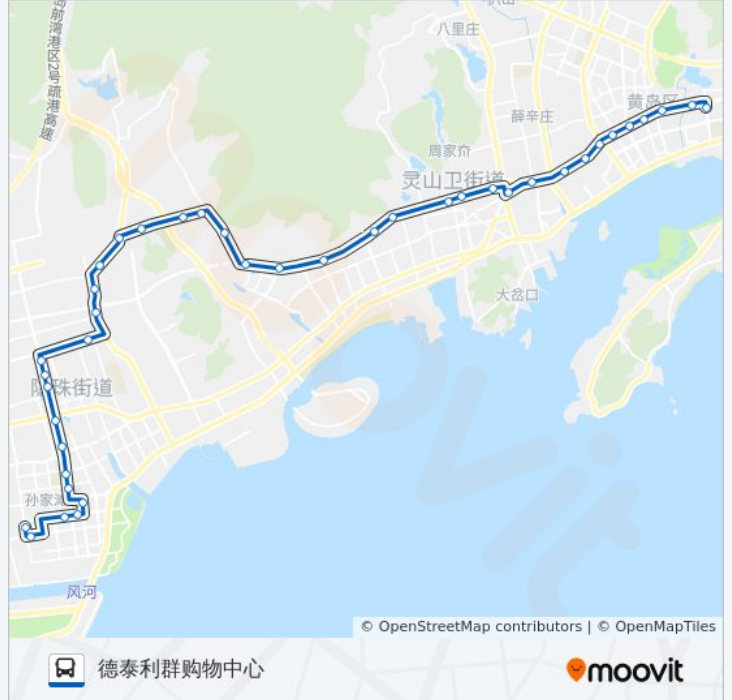

赵家河

小兰东东

小兰东西

胶州湾西路

临港路

董家庄

泰发集团

大卢家滩

隐珠

东辛庄东

月亮湾路

阳光大厦

机关西部办公中心

广电局

世纪新村南

中海熙岸

德泰利群

方向: 薛家岛街道办事处

40 站

[查看时间表](#)

德泰利群

世纪新村南站

广电局

机关西部办公中心西