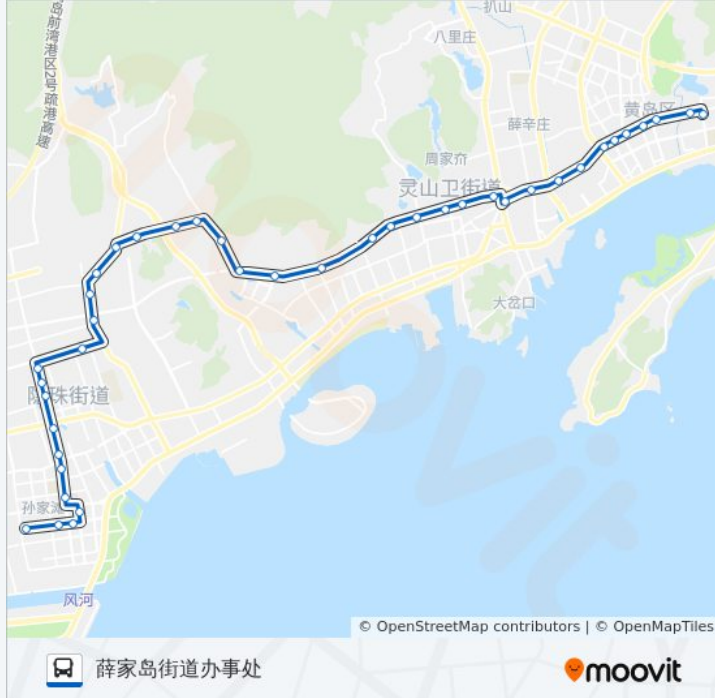

赵家河

小兰东东

小兰东西

胶州湾西路

临港路

董家庄

泰发集团

大卢家滩

蒋家店子南站

大楼站

开山口站

毛家山站

青岛小镇站

汇祥花园北站

北门外站

高家台

开城路东站

长江西路昆仑山路

王家港

鲁商蓝岸国际

石油大学北门

长江路长途站

家佳源

世纪商城

城市桂冠

开发区管委

丁家河

薛家岛办事处

你可以在moovitapp.com下载公交33路B线的PDF时间表和线路图。使用 [Moovit应用程序](#) 查询青岛的实时公交、列车时刻表以及公共交通出行指南。

[关于Moovit](#) · [MaaS解决方案](#) · [城市列表](#) · [Moovit社区](#)

查看实时到站时间