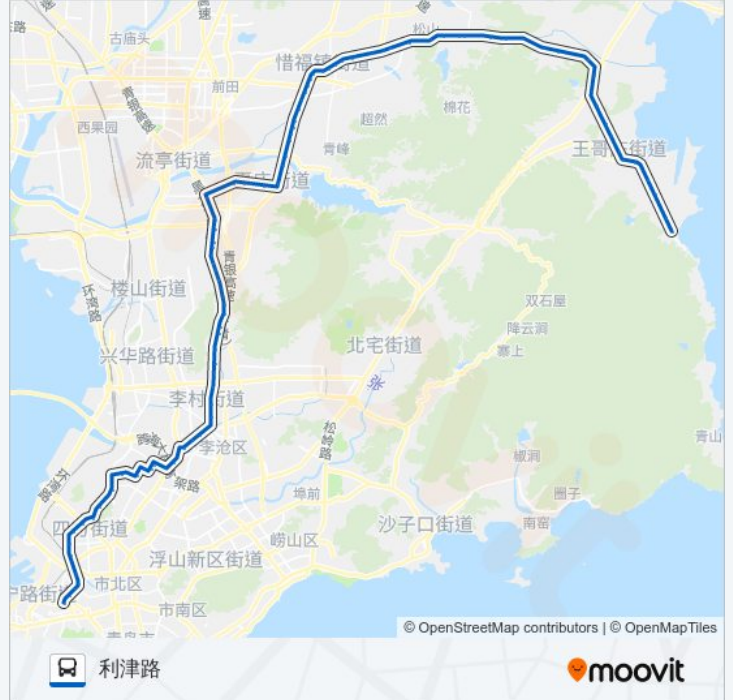

白沙河

城阳九中

夏庄

史家泊子

东黄埠

中黄埠

西黄埠

赵戈庄村东

国际工艺品城

华仙路

西小水

刘家小水

丹山

华胥美邦

天泰奥园

天泰城