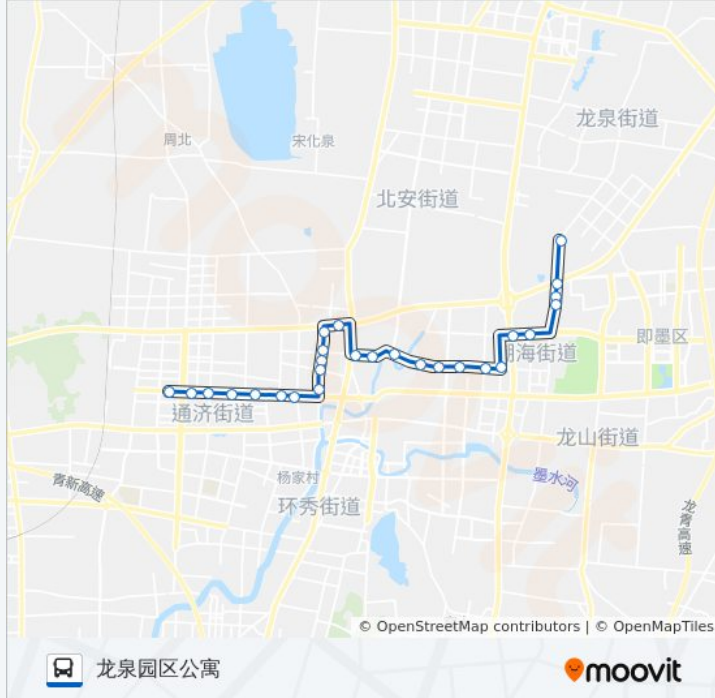

公交即墨10路的信息**方向:** 服装市场**站点数量:** 28**行车时间:** 41 分**途经站点:**

交警大队
灯具市场
小商品城
家佳源
世贸商都
服装市场

方向: 龙泉园区公寓

27 站
[查看时间表](#)

服装市场
世贸商都
家佳源
小商品城
灯具市场
交警大队
新兴路
中联电子信息城
通济小学
和平五区
黄河三路
果品市场
客运总站
木材市场
颐和家人园
启翰苑小区
辛戈庄
开发区中学

公交即墨10路的信息

方向: 龙泉园区公寓

站点数量: 27

行车时间: 41 分

途经站点:

名都苑

新安中医院

永元公司

一级路

南杨头

招呼站

北杨头

后寨

龙泉园区公寓

你可以在moovitapp.com下载公交即墨10路的PDF时间表和线路图。使用[Moovit应用程序](#)查询青岛的实时公交、列车时刻表以及公共交通出行指南。

[关于Moovit](#) · [MaaS解决方案](#) · [城市列表](#) · [Moovit社区](#)

© 2024 Moovit - 保留所有权利

查看实时到站时间