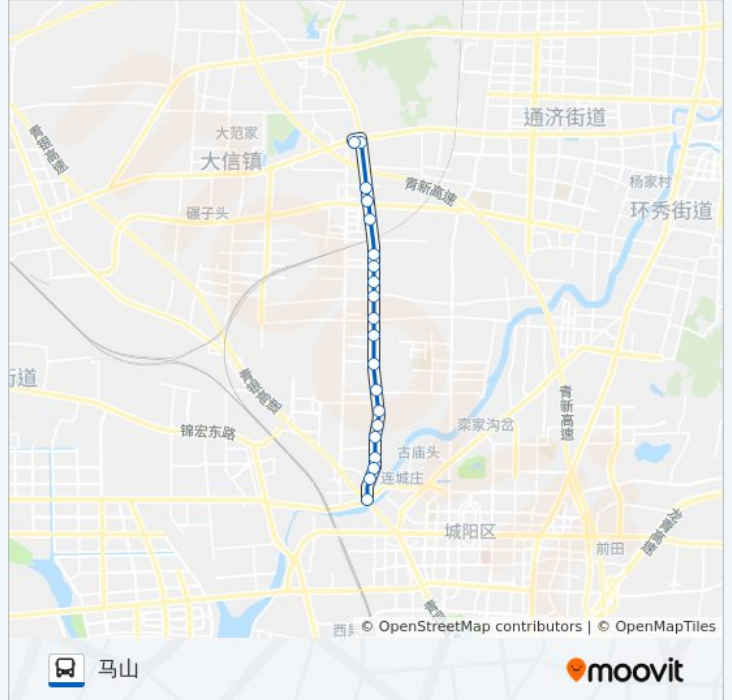

即墨11路 马山

以网页模式查看

公交即墨11((马山))共有2条行车路线。工作日的服务时间为：

(1) 马山: 05:30 - 18:30(2) 高架桥: 05:30 - 18:30

使用Moovit找到公交即墨11路离你最近的站点，以及公交即墨11路下车车的到站时间。

方向: 马山

20 站

[查看时间表](#)

- 高架桥
- 石桥
- 枣杭村
- 阀门厂
- 吴家沟岔
- 常黄沟岔
- 海军营房
- 天祥鞋业
- 朱家泊
- 工业园
- 赵家岭
- 姜哥庄
- 邮政局
- 楼子疃
- 怡里鑫
- 闫家岭
- 首屋铸造
- 华和制衣
- 马山营房
- 马山

公交即墨11路的时间表

往马山方向的时间表

星期一	05:30 - 18:30
星期二	05:30 - 18:30
星期三	05:30 - 18:30
星期四	05:30 - 18:30
星期五	05:30 - 18:30
星期六	05:30 - 18:30
星期日	05:30 - 18:30

公交即墨11路的信息

方向: 马山

站点数量: 20

行车时间: 26 分

途经站点:

方向: 高架桥

20 站

[查看时间表](#)

公交即墨11路的信息

方向: 高架桥

站点数量: 20

行车时间: 26 分

途经站点:

石桥

城马路

你可以在moovitapp.com下载公交即墨11路的PDF时间表和线路图。使用[Moovit应用程序](#)查询青岛的实时公交、列车时刻表以及公共交通出行指南。