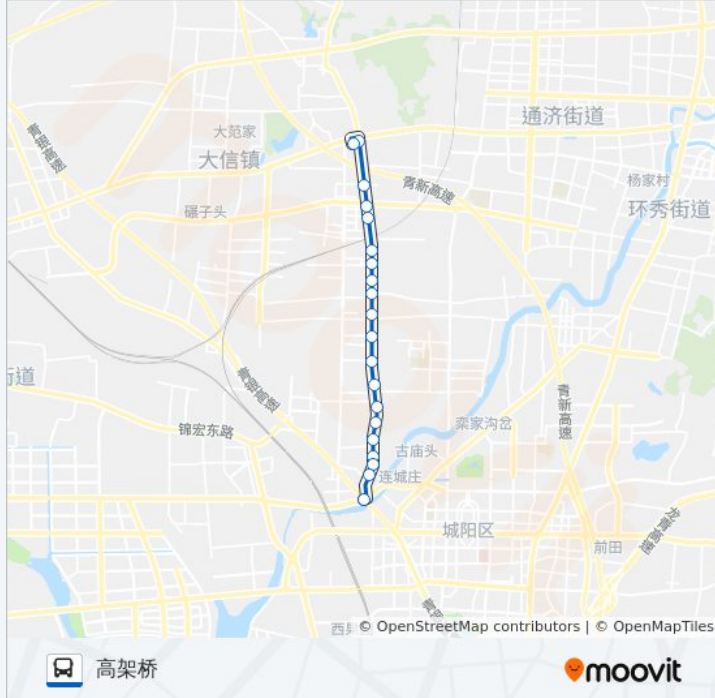

- 马山
- 马山营房
- 华和制衣
- 首屋铸造
- 闫家岭
- 怡里鑫
- 楼子疃
- 邮政局
- 姜哥庄
- 赵家岭
- 工业园
- 朱家泊
- 天祥鞋业
- 海军营房
- 常黄沟岔
- 吴家沟岔
- 阀门厂
- 枣杭村

公交即墨11路的时间表

往高架桥方向的时间表

星期一	05:30 - 18:30
星期二	05:30 - 18:30
星期三	05:30 - 18:30
星期四	05:30 - 18:30
星期五	05:30 - 18:30
星期六	05:30 - 18:30
星期日	05:30 - 18:30

公交即墨11路的信息

方向: 高架桥

站点数量: 20

行车时间: 26 分

途经站点:

石桥

城马路

你可以在moovitapp.com下载公交即墨11路的PDF时间表和线路图。使用[Moovit应用程序](#)查询青岛的实时公交、列车时刻表以及公共交通出行指南。