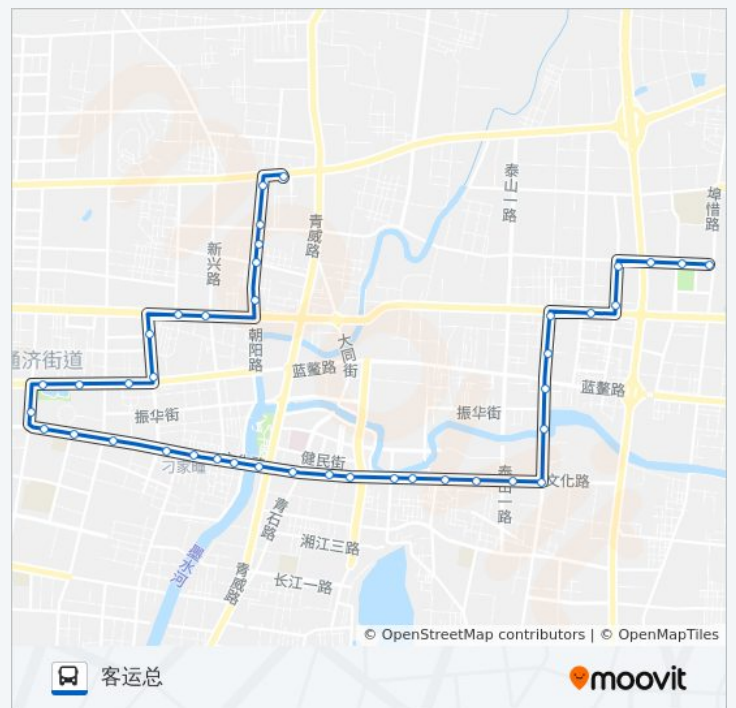

[查看时间表](#)

客运总站
果品市场
黄河三路
和平五区
通济小学
中联电子信息城
中保人寿
交警大队
隆福名居
中医院
安居小区
八里三村
通济办事处
名门世家
嵩山三路
德馨小学
皇家贝贝
质监站
刁家疃
新安小区
杨家村
烟青路

公交即墨16路的时间表

往埠惜路方向的时间表

星期一	05:30 - 19:00
星期二	05:30 - 19:00
星期三	05:30 - 19:00
星期四	05:30 - 19:00
星期五	05:30 - 19:00
星期六	05:30 - 19:00
星期日	05:30 - 19:00

公交即墨16路的信息

方向: 客运总

站点数量: 41

行车时间: 51 分

途经站点:

永祥锚链

中惠景园

上海景苑

八里三村

安居小区

中医院

隆福名居

交警大队

新兴路

中联电子信息城

通济小学

和平五区

黄河三路

果品市场

客运总站

你可以在moovitapp.com下载公交即墨16路的PDF时间表和线路图。使用

[Moovit应用程序](#)查询青岛的实时公交、列车时刻表以及公共交通出行指南。

[关于Moovit](#) · [MaaS解决方案](#) · [城市列表](#) · [Moovit社区](#)

© 2024 Moovit - 保留所有权利