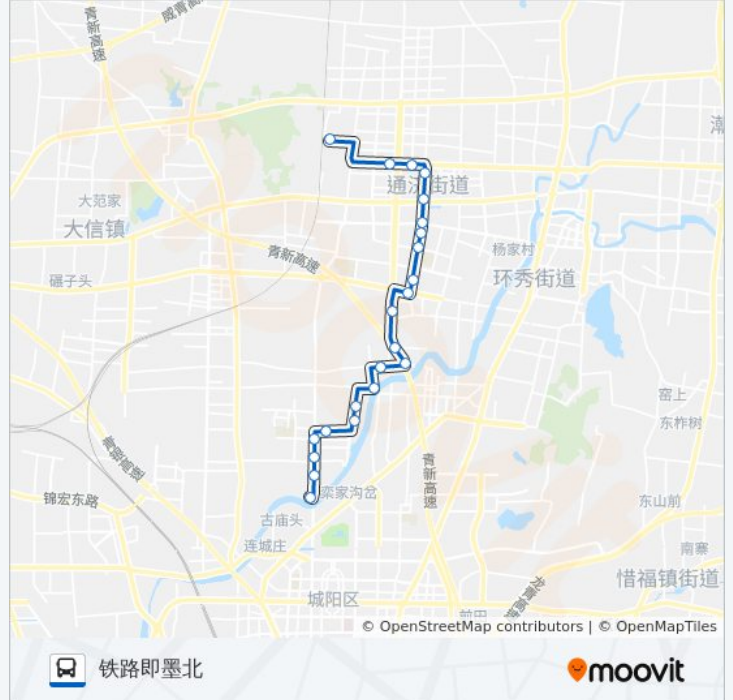

家佳源

世茂商都

服装市场

铁路即墨北站

你可以在moovitapp.com下载公交即墨18路的PDF时间表和线路图。使用[Moovit应用程序](#)查询青岛的实时公交、列车时刻表以及公共交通出行指南。

[关于Moovit](#) · [MaaS解决方案](#) · [城市列表](#) · [Moovit社区](#)

© 2023 Moovit - 版权所有

查看实时到站时间