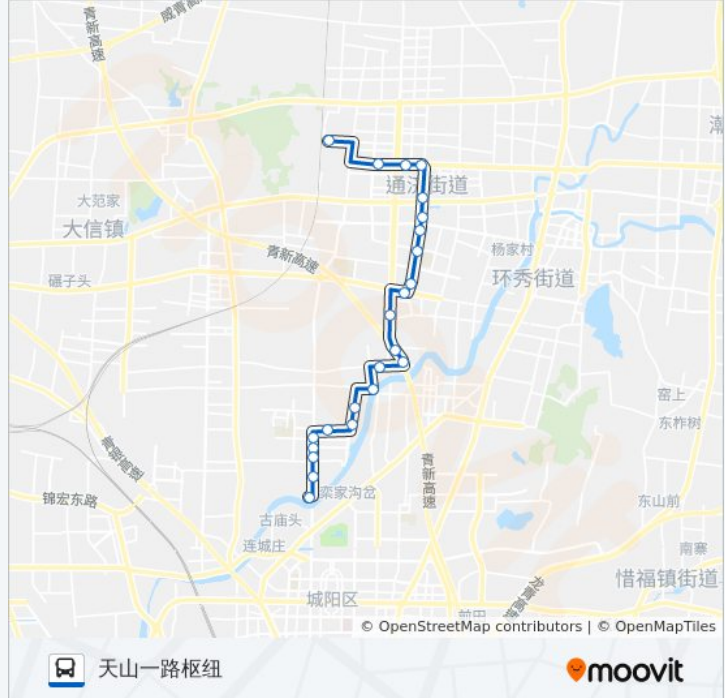

圈子村

圈子村南

大学路

北洋食品

云桥村

由和花园

仇家沟岔

公交即墨18路的时间表

往天山一路枢纽方向的时间表

星期一	05:30 - 18:30
星期二	05:30 - 18:30
星期三	05:30 - 18:30
星期四	05:30 - 18:30
星期五	05:30 - 18:30
星期六	05:30 - 18:30
星期日	05:30 - 18:30

公交即墨18路的信息

方向: 天山一路枢纽

站点数量: 23

行车时间: 36 分

途经站点:

天山一路枢纽站

方向: 铁路即墨北

22 站

[查看时间表](#)

天山一路枢纽站

仇家沟岔

由和花园

云桥村

大学路

公交即墨18路的信息

方向: 铁路即墨北

站点数量: 22

行车时间: 35 分

途经站点:

家佳源

世茂商都

服装市场