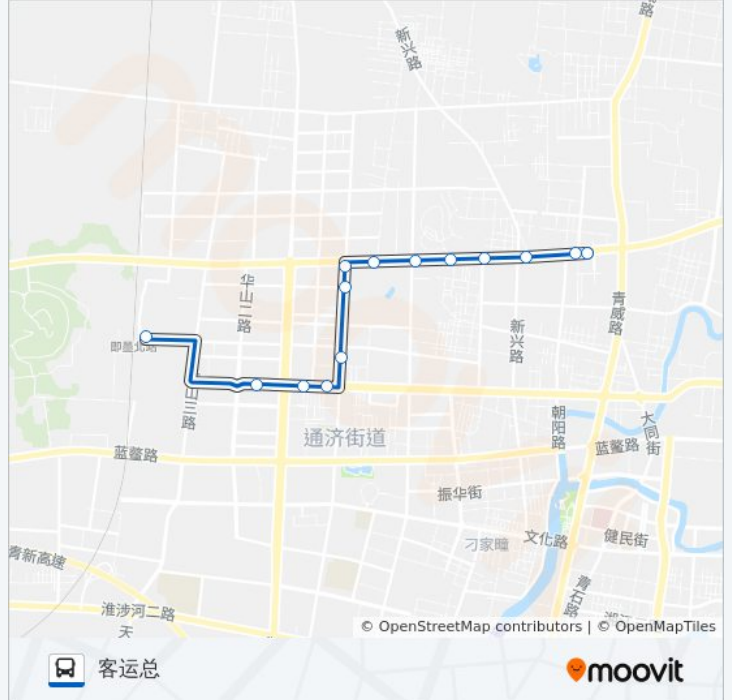

[查看时间表](#)

铁路即墨北站
服装市场
世贸商都
家佳源
海都家园
皓远商标
五洲钢材
交通监测站
嵩山二路
御墅临枫
共和路
小李村
果品市场
客运总站

公交即墨20路的时间表

往客运总方向的时间表

| | |
|-----|---------------|
| 星期一 | 06:00 - 19:00 |
| 星期二 | 06:00 - 19:00 |
| 星期三 | 06:00 - 19:00 |
| 星期四 | 06:00 - 19:00 |
| 星期五 | 06:00 - 19:00 |
| 星期六 | 06:00 - 19:00 |
| 星期日 | 06:00 - 19:00 |

公交即墨20路的信息

方向: 客运总

站点数量: 14

行车时间: 19 分

途经站点:

方向: 铁路即墨北

14 站

[查看时间表](#)

- 客运总站
- 果品市场
- 小李村
- 共和路
- 御墅临枫
- 嵩山二路
- 交通监测站
- 青威路
- 皓远商标
- 海都花园
- 家佳源
- 世茂商都
- 服装市场
- 铁路即墨北站

公交即墨20路的时间表

往铁路即墨北方向的时间表

| | |
|-----|---------------|
| 星期一 | 05:30 - 18:50 |
| 星期二 | 05:30 - 18:50 |
| 星期三 | 05:30 - 18:50 |
| 星期四 | 05:30 - 18:50 |
| 星期五 | 05:30 - 18:50 |
| 星期六 | 05:30 - 18:50 |
| 星期日 | 05:30 - 18:50 |

公交即墨20路的信息

方向: 铁路即墨北

站点数量: 14

行车时间: 19 分

途经站点:

你可以在moovitapp.com下载公交即墨20路的PDF时间表和线路图。使用[Moovit应用程序](#)查询青岛的实时公交、列车时刻表以及公共交通出行指南。

[关于Moovit](#) · [MaaS解决方案](#) · [城市列表](#) · [Moovit社区](#)

© 2023 Moovit - 版权所有