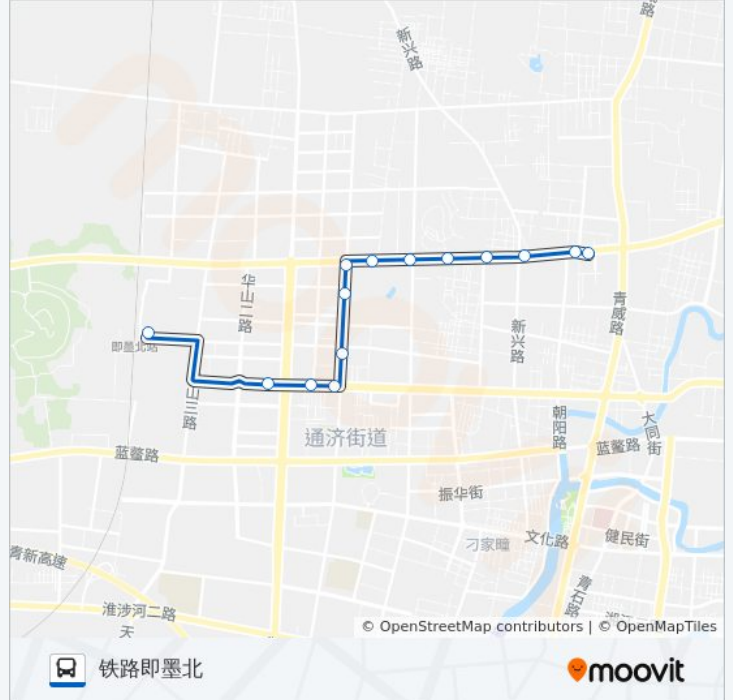

[查看时间表](#)

铁路即墨北站
服装市场
世贸商都
家佳源
海都家园
皓远商标
五洲钢材
交通监测站
嵩山二路
御墅临枫
共和路
小李村
果品市场
客运总站

公交即墨20路的时间表

往客运总方向的时间表

| | |
|-----|---------------|
| 星期一 | 06:00 - 19:00 |
| 星期二 | 06:00 - 19:00 |
| 星期三 | 06:00 - 19:00 |
| 星期四 | 06:00 - 19:00 |
| 星期五 | 06:00 - 19:00 |
| 星期六 | 06:00 - 19:00 |
| 星期日 | 06:00 - 19:00 |

公交即墨20路的信息

方向: 客运总

站点数量: 14

行车时间: 19 分

途经站点:

方向: 铁路即墨北

14 站

[查看时间表](#)

- 客运总站
- 果品市场
- 小李村
- 共和路
- 御墅临枫
- 嵩山二路
- 交通监测站
- 青威路
- 皓远商标
- 海都花园
- 家佳源
- 世茂商都
- 服装市场
- 铁路即墨北站

公交即墨20路的时间表

往铁路即墨北方向的时间表

| | |
|-----|---------------|
| 星期一 | 05:30 - 18:50 |
| 星期二 | 05:30 - 18:50 |
| 星期三 | 05:30 - 18:50 |
| 星期四 | 05:30 - 18:50 |
| 星期五 | 05:30 - 18:50 |
| 星期六 | 05:30 - 18:50 |
| 星期日 | 05:30 - 18:50 |

公交即墨20路的信息

方向: 铁路即墨北

站点数量: 14

行车时间: 19 分

途经站点:

你可以在moovitapp.com下载公交即墨20路的PDF时间表和线路图。使用[Moovit应用程序](#)查询青岛的实时公交、列车时刻表以及公共交通出行指南。

[关于Moovit](#) · [MaaS解决方案](#) · [城市列表](#) · [Moovit社区](#)

© 2023 Moovit - 版权所有