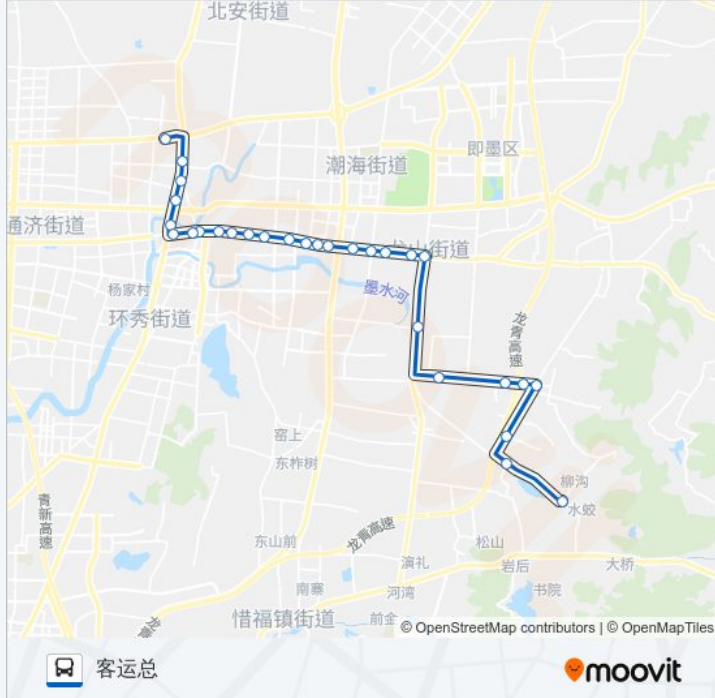

## 方向: 客运总

29 站

[查看时间表](#)

柳沟村  
团彪村  
石原村  
拖车乔  
下开村  
上开村  
龙山中学  
刘家官庄  
龙山办事处  
西程戈庄  
刁家烟霞  
航平集团  
果品市场  
立交桥  
泉头村  
德馨花园  
黄酒厂  
龙宇商场  
东关菜市场  
正信花园  
亚雄大酒店  
国营汽车站

## 公交即墨22路的信息

方向: 客运总

站点数量: 29

行车时间: 42 分

途经站点:

- 古城大药房
- 宝龙广场
- 佳乐家
- 电器市场
- 新家园超市
- 木材市场
- 客运总站

**方向: 柳沟村**

29 站  
[查看时间表](#)

- 客运总站
- 木材市场
- 新家园超市
- 电器市场
- 佳乐家
- 宝龙广场
- 古城大药房
- 古城区
- 亚雄大酒店
- 正信花园
- 东关菜市场
- 龙宇商场
- 黄酒厂
- 德馨花园
- 泉头村
- 立交桥
- 果品市场
- 航平集团

**公交即墨22路的时间表**  
 往柳沟村方向的时间表

星期一	07:10 - 17:00
星期二	07:10 - 17:00
星期三	07:10 - 17:00
星期四	07:10 - 17:00
星期五	07:10 - 17:00
星期六	07:10 - 17:00
星期日	07:10 - 17:00

**公交即墨22路的信息**

方向: 柳沟村  
 站点数量: 29  
 行车时间: 43 分  
 途经站点:

刁家烟霞

西程戈庄

龙山办事处

刘家官庄

龙山中学

上开村