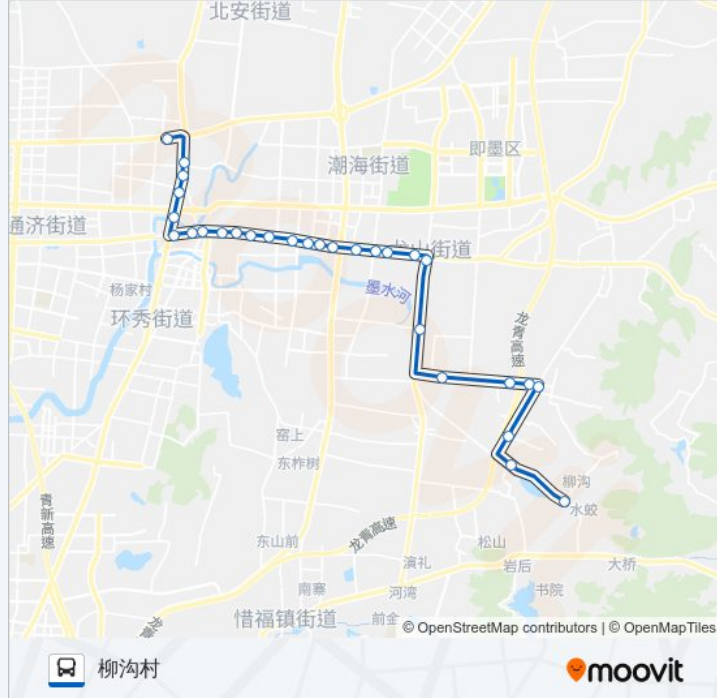

## 公交即墨22路的信息

方向: 客运总

站点数量: 29

行车时间: 42 分

途经站点:

- 古城大药房
- 宝龙广场
- 佳乐家
- 电器市场
- 新家园超市
- 木材市场
- 客运总站

**方向: 柳沟村**

29 站  
[查看时间表](#)

- 客运总站
- 木材市场
- 新家园超市
- 电器市场
- 佳乐家
- 宝龙广场
- 古城大药房
- 古城区
- 亚雄大酒店
- 正信花园
- 东关菜市场
- 龙宇商场
- 黄酒厂
- 德馨花园
- 泉头村
- 立交桥
- 果品市场
- 航平集团

**公交即墨22路的时间表**  
 往柳沟村方向的时间表

星期一	07:10 - 17:00
星期二	07:10 - 17:00
星期三	07:10 - 17:00
星期四	07:10 - 17:00
星期五	07:10 - 17:00
星期六	07:10 - 17:00
星期日	07:10 - 17:00

**公交即墨22路的信息**

方向: 柳沟村  
 站点数量: 29  
 行车时间: 43 分  
 途经站点:

刁家烟霞

西程戈庄

龙山办事处

刘家官庄

龙山中学

上开村

下开村

拖车乔

石原村

团彪村

柳沟村

你可以在moovitapp.com下载公交即墨22路的PDF时间表和线路图。使用 [Moovit应用程序](#) 查询青岛的实时公交、列车时刻表以及公共交通出行指南。

[关于Moovit](#) · [MaaS解决方案](#) · [城市列表](#) · [Moovit社区](#)

© 2024 Moovit - 保留所有权利