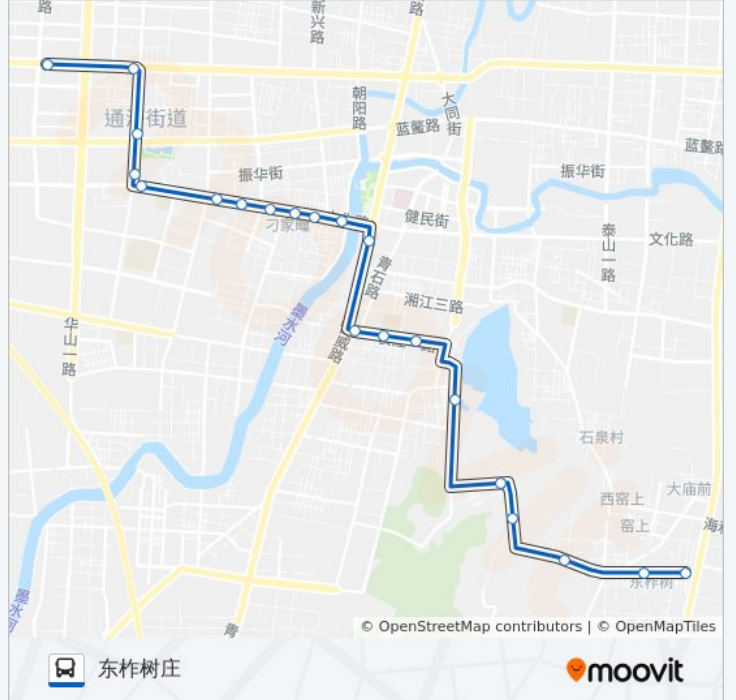

张家土桥头

后南庄

前南庄

国建

西柞树庄

东柞树庄

公交即墨24路的时间表

往东柞树庄方向的时间表

星期一	05:30 - 17:50
星期二	05:30 - 17:50
星期三	05:30 - 17:50
星期四	05:30 - 17:50
星期五	05:30 - 17:50
星期六	05:30 - 17:50
星期日	05:30 - 17:50

公交即墨24路的信息

方向: 东柞树庄

站点数量: 21

行车时间: 33 分

途经站点:

方向: 服装市场

21 站

[查看时间表](#)

- 东柞树庄
- 西柞树庄
- 国建
- 前南庄
- 后南庄
- 张家土桥头
- 德馨秀水苑
- 环秀中学
- 环秀办事处
- 亚是加
- 烟青路
- 杨家村
- 新安小区
- 刁家疃
- 质监站
- 长阡村
- 嵩山三路
- 名门世家

公交即墨24路的时间表

往服装市场方向的时间表

星期一	05:30 - 19:30
星期二	05:30 - 19:30
星期三	05:30 - 19:30
星期四	05:30 - 19:30
星期五	05:30 - 19:30
星期六	05:30 - 19:30
星期日	05:30 - 19:30

公交即墨24路的信息

方向: 服装市场

站点数量: 21

行车时间: 32 分

途经站点:

家佳源

世茂商都

服装市场