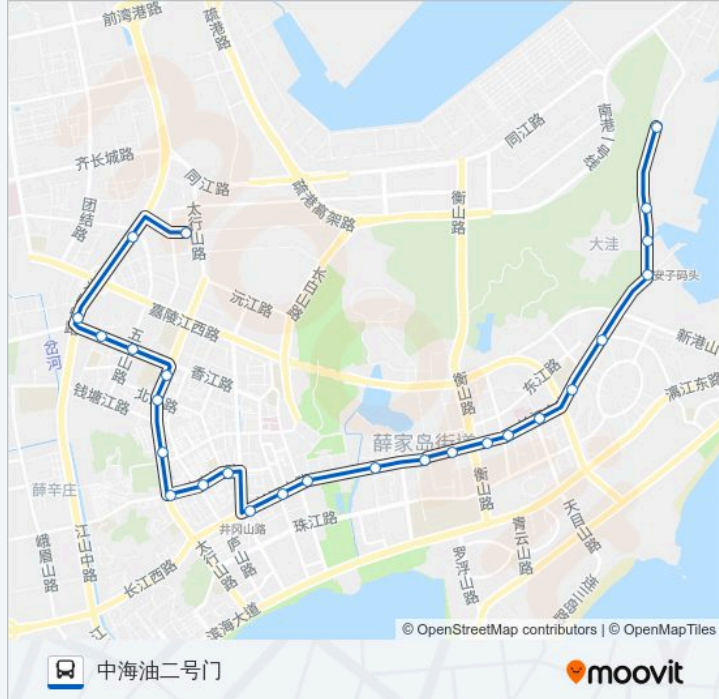

理工大学

福瀛锦绣前城

薛家岛市场

薛家岛

泽瑞金融广场

公路局

公交开发区2路的时间表

往中海油二号门方向的时间表

方向: 中海油二号门

站点数量: 26

行车时间: 41 分

途经站点:

安子

薛家岛旅游汽车站

大洼

中海油一号门

中海油二号门

方向: 保税港区管委

34 站

[查看时间表](#)

中海油二号门

中海油一号门

大洼

薛家岛旅游汽车站

安子

公路局

泽润金融广场

薛家岛

薛家岛市场

福瀛锦绣前城

理工大学

丁家河