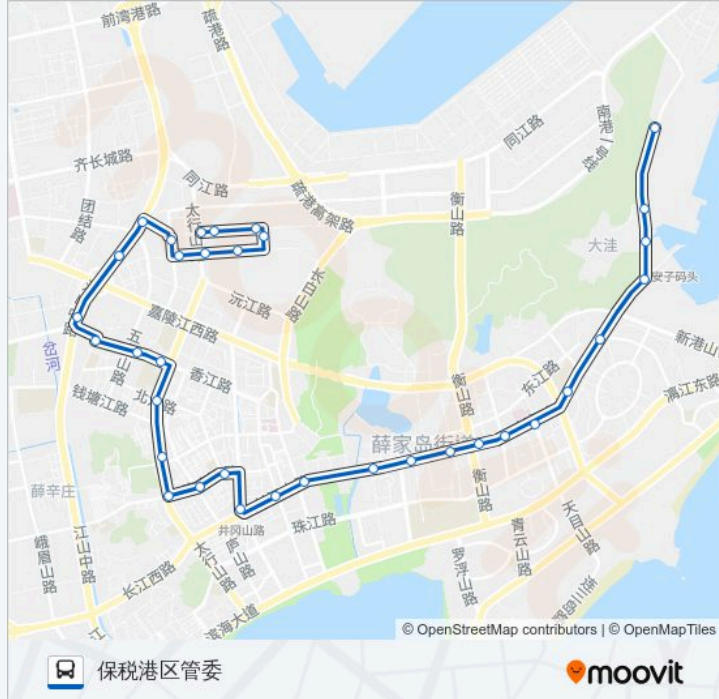

开发区2路

中海油二号门

下载App

公交开发区2((中海油二号门))共有2条行车路线。工作日的服务时间为：

(1) 中海油二号门: 05:50 - 21:00(2) 保税港区管委: 06:20 - 21:00

使用Moovit找到公交开发区2路离你最近的站点，以及公交开发区2路下车班的到站时间。

方向: 中海油二号门

26 站

武家庄

青职学院

车家岭

保税港区西门站

上海路

东京路

太行山路北

纽约路

柏林路

保税港区东

天悦建材城

保税港区管委

你可以在moovitapp.com下载公交开发区2路的PDF时间表和线路图。使用Moovit应用程序查询青岛的实时公交、列车时刻表以及公共交通出行指南。

© 2024 Moovit - 保留所有权利