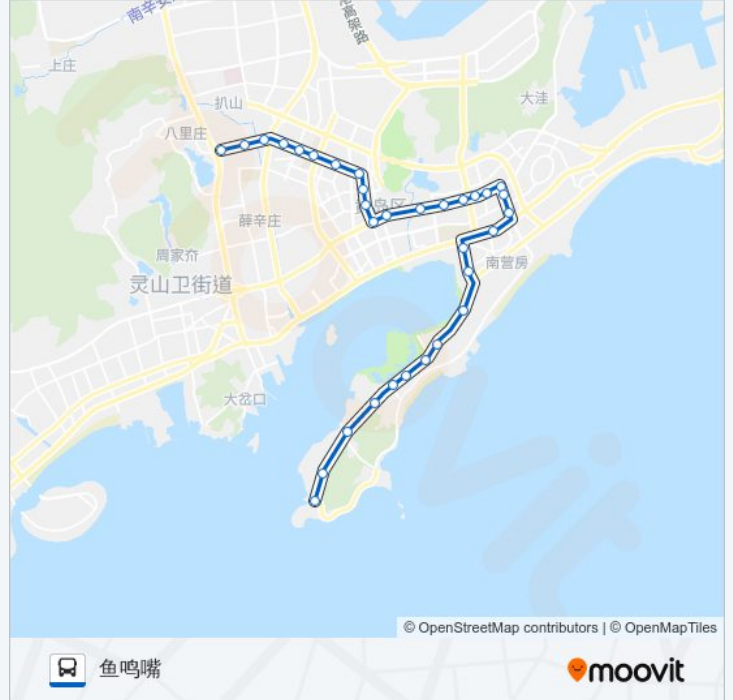

往鱼鸣嘴方向的时间表

星期一	06:00 - 21:00
星期二	06:00 - 21:00
星期三	06:00 - 21:00
星期四	06:00 - 21:00
星期五	06:00 - 21:00
星期六	06:00 - 21:00
星期日	06:00 - 21:00

公交开发区3路的信息

方向: 鱼鸣嘴

站点数量: 32

行车时间: 49 分

途经站点:

泥布湾

鹿角湾

刘家岛

银沙滩东

凯宾斯基饭店

银沙滩北

施沟

董家河

顾家岛

鱼鸣嘴

方向: 黄岛区检察院

32 站

[查看时间表](#)

鱼鸣嘴

顾家岛

董家河

施沟

星期一	05:30 - 20:00
星期二	05:30 - 20:00
星期三	05:30 - 20:00
星期四	05:30 - 20:00
星期五	05:30 - 20:00
星期六	05:30 - 20:00
星期日	05:30 - 20:00

公交开发区3路的信息

方向: 黄岛区检察院

站点数量: 32

行车时间: 52 分

途经站点:

理工大学

丁家河