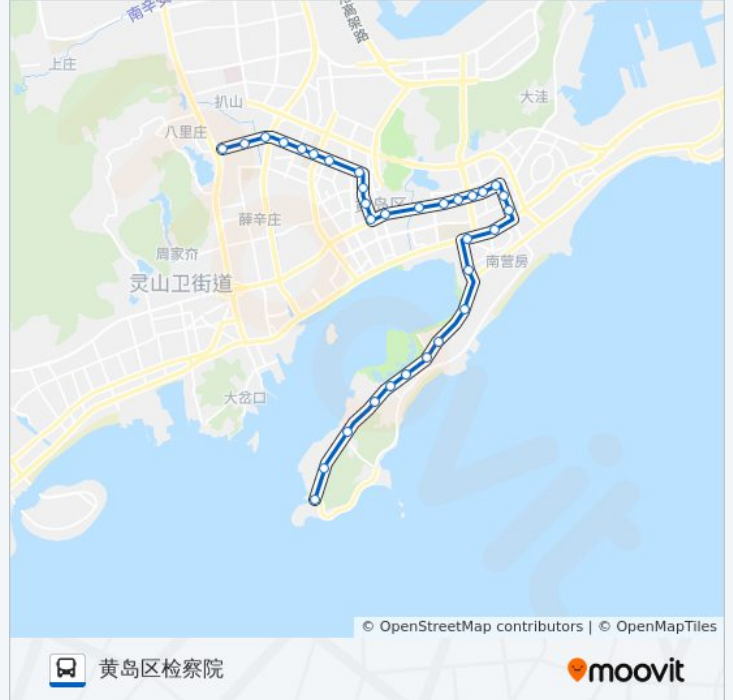

### 公交开发区3路的信息

方向: 黄岛区检察院

站点数量: 32

行车时间: 52 分

途经站点:

理工大学

丁家河

机关东部办公中心

职业技术学院

岔河

黄岛区检察院

你可以在moovitapp.com下载公交开发区3路的PDF时间表和线路图。使用[Moovit应用程序](#)查询青岛的实时公交、列车时刻表以及公共交通出行指南。

[关于Moovit](#) · [MaaS解决方案](#) · [城市列表](#) · [Moovit社区](#)

© 2024 Moovit - 保留所有权利

查看实时到站时间