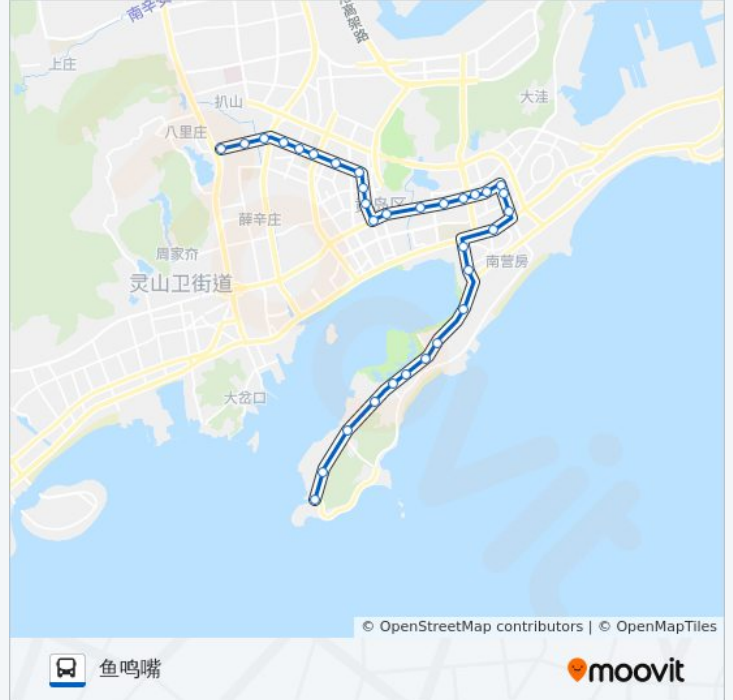

往鱼鸣嘴方向的时间表

星期一	06:00 - 21:00
星期二	06:00 - 21:00
星期三	06:00 - 21:00
星期四	06:00 - 21:00
星期五	06:00 - 21:00
星期六	06:00 - 21:00
星期日	06:00 - 21:00

**公交开发区3路的信息****方向:** 鱼鸣嘴**站点数量:** 32**行车时间:** 49 分**途经站点:**

泥布湾

鹿角湾

刘家岛

银沙滩东

凯宾斯基饭店

银沙滩北

施沟

董家河

顾家岛

鱼鸣嘴

### 方向: 黄岛区检察院

32 站

[查看时间表](#)

鱼鸣嘴

顾家岛

董家河

施沟

银沙滩北

### 公交开发区3路的信息

方向: 黄岛区检察院

站点数量: 32

行车时间: 52 分

途经站点:

理工大学

丁家河

机关东部办公中心