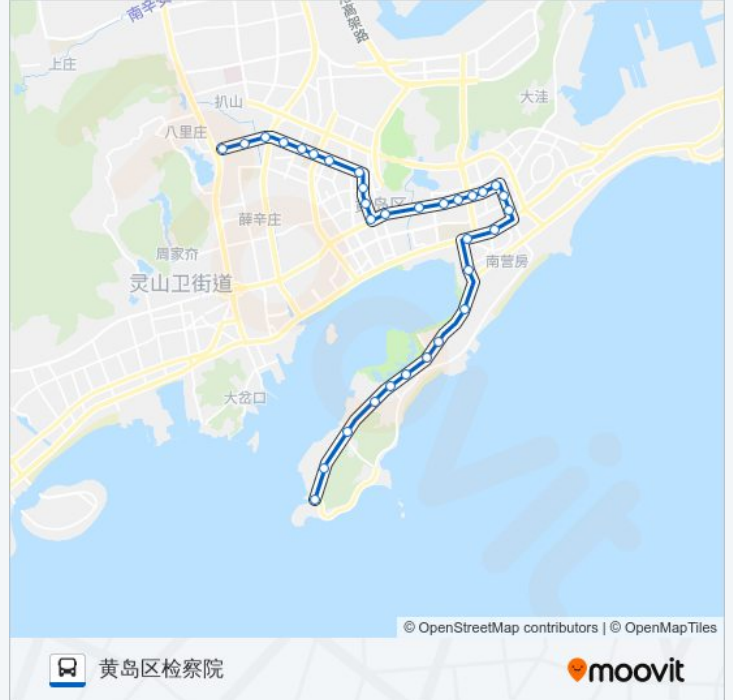

星期一	05:30 - 20:00
星期二	05:30 - 20:00
星期三	05:30 - 20:00
星期四	05:30 - 20:00
星期五	05:30 - 20:00
星期六	05:30 - 20:00
星期日	05:30 - 20:00

公交开发区3路的信息

方向: 黄岛区检察院

站点数量: 32

行车时间: 52 分

途经站点:

理工大学

丁家河

武家庄

职业技术学院

岔河

黄岛区检察院

你可以在moovitapp.com下载公交开发区3路的PDF时间表和线路图。使用 [Moovit应用程序](#) 查询青岛的实时公交、列车时刻表以及公共交通出行指南。

[关于Moovit](#) · [MaaS解决方案](#) · [城市列表](#) · [Moovit社区](#)

© 2024 Moovit - 保留所有权利

查看实时到站时间