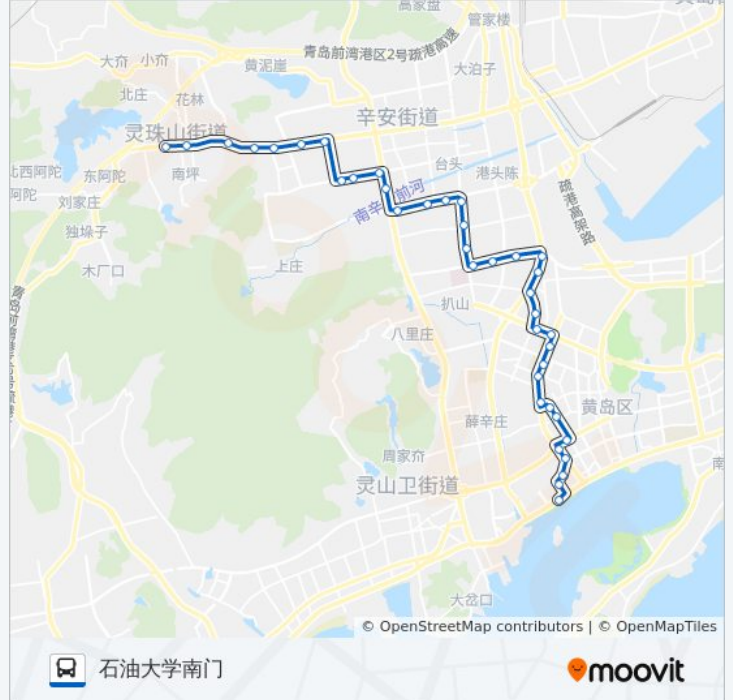

机械工业园东

恒源热电

山孚日水

前湾港路西

澳柯玛工业园

公交开发区6路的时间表

往石油大学南门方向的时间表

星期一	05:40 - 21:00
星期二	05:40 - 21:00
星期三	05:40 - 21:00
星期四	05:40 - 21:00
星期五	05:40 - 21:00
星期六	05:40 - 21:00
星期日	05:40 - 21:00

公交开发区6路的信息

方向: 石油大学南门

站点数量: 38

行车时间: 53 分

途经站点:

喇叉泊

港口李

松花江路

家佳源

长途站

唐岛湾小区

华裕唐城

龙城御苑

石油大学南门

你可以在moovitapp.com下载公交开发区6路的PDF时间表和线路图。使用 [Moovit应用程序](#) 查询青岛的实时公交、列车时刻表以及公共交通出行指南。

[关于Moovit](#) · [MaaS解决方案](#) · [城市列表](#) · [Moovit社区](#)

© 2024 Moovit - 保留所有权利

查看实时到站时间