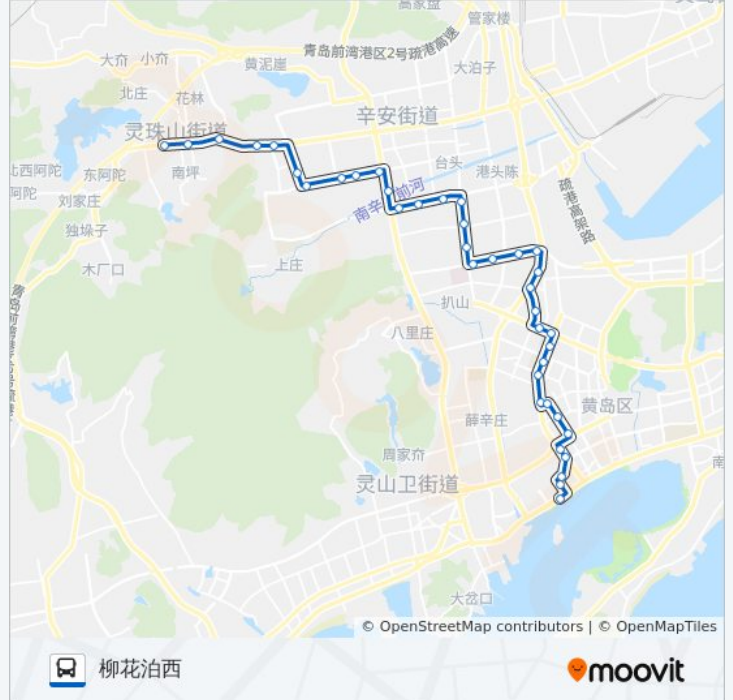

公交开发区6路的信息

方向: 柳花泊西

站点数量: 38

行车时间: 52 分

途经站点:

松花江路

港头李

喇叉泊

黄河路批发市场

大桥

骨伤医院

柳花泊

柳花泊西

方向: 石油大学南门

38 站

[查看时间表](#)

柳花泊西

柳花泊

骨伤医院

大桥

黄河路批发市场

赵家河

南泥

山东科技大学北

公交开发区6路的信息

方向: 石油大学南门

站点数量: 38

行车时间: 53 分

途经站点:

喇叉泊

港口李

松花江路