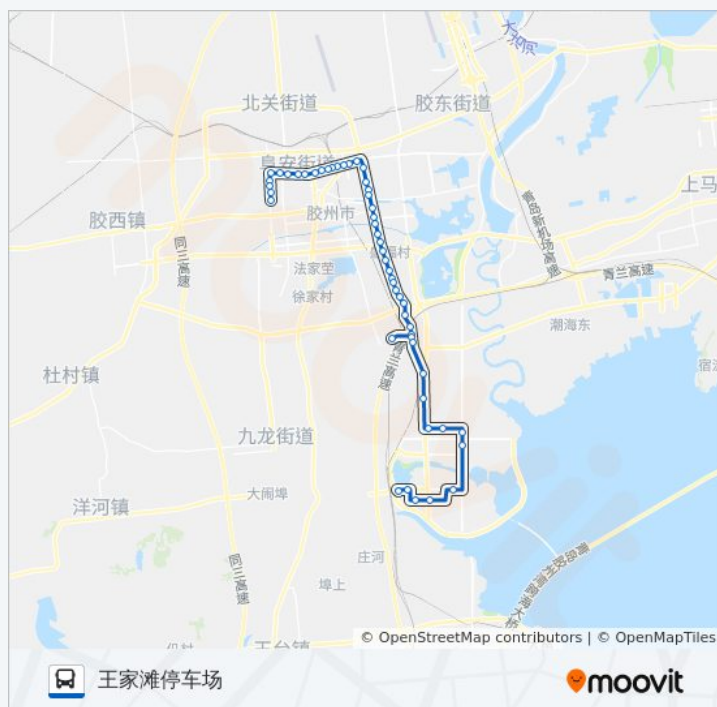

周家村

高速路口

星期三	06:00 - 16:40
星期四	06:00 - 16:40
星期五	06:00 - 16:40
星期六	06:00 - 16:40
星期日	06:00 - 16:40

公交胶州15路的信息

方向: 王家滩停车场

站点数量: 51

行车时间: 69 分

途经站点: