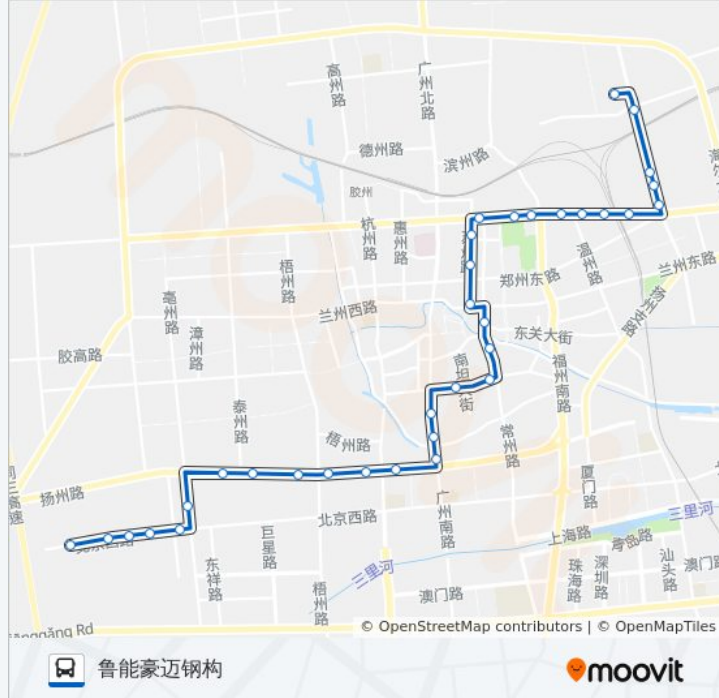

往阜安工业园停车场方向的时间表

星期一	06:00 - 18:10
星期二	06:00 - 18:10
星期三	06:00 - 18:10
星期四	06:00 - 18:10
星期五	06:00 - 18:10
星期六	06:00 - 18:10
星期日	06:00 - 18:10

公交胶州16路的信息

方向: 阜安工业园停车场

站点数量: 34

行车时间: 38 分

途经站点:

向阳市场
 胶州公园
 仁爱门诊
 胡家庄
 民安医院
 胶州东路市场
 西五里堆
 昌新鞋厂
 樱花园小区
 东五里堆
 阜安工业园
 阜安工业园停车场

公交胶州16路的信息

方向: 鲁能豪迈钢构
站点数量: 34
行车时间: 38 分
途经站点:

水寨花园

第二实验小学

胶州三中

胜利花园

佳乐家超市

南关办事处

丁家庄

心理康复医院

恒祥驾校

苗家村

赵家小庄

赵家小庄西

北京西路

南辛置农贸市场

南辛置

南辛置西

鲁能豪迈钢构

你可以在moovitapp.com下载公交胶州16路的PDF时间表和线路图。使用[Moovit应用程序](#)查询青岛的实时公交、列车时刻表以及公共交通出行指南。

[关于Moovit](#) · [MaaS解决方案](#) · [城市列表](#) · [Moovit社区](#)

© 2024 Moovit - 保留所有权利

查看实时到站时间