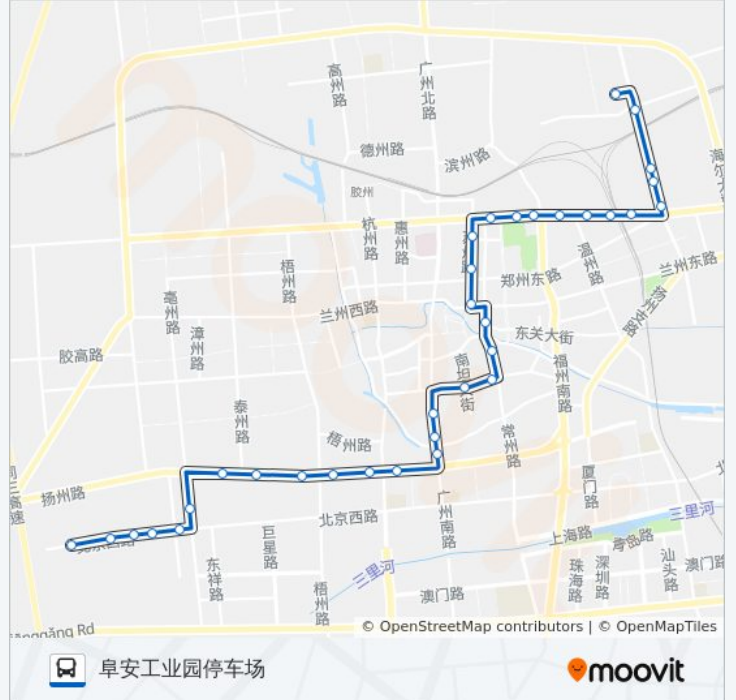

第二实验小学

水寨花园

常州路小学

比华丽公寓

供电公司

日月会计师事务所

利群商厦

公交胶州16路的时间表

往阜安工业园停车场方向的时间表

星期一	06:00 - 18:10
星期二	06:00 - 18:10
星期三	06:00 - 18:10
星期四	06:00 - 18:10
星期五	06:00 - 18:10
星期六	06:00 - 18:10
星期日	06:00 - 18:10

公交胶州16路的信息

方向: 阜安工业园停车场

站点数量: 34

行车时间: 38 分

途经站点:

向阳市场
 胶州公园
 仁爱门诊
 胡家庄
 民安医院
 胶州东路市场
 西五里堆
 昌新鞋厂
 樱花园小区
 东五里堆
 阜安工业园
 阜安工业园停车场

方向: 鲁能豪迈钢构

34 站
[查看时间表](#)

阜安工业园停车场
 阜安工业园
 东五里堆
 樱花园小区
 昌新鞋厂
 西五里堆
 胶州东路市场
 民安医院
 胡家庄
 仁爱门诊
 胶州公园
 向阳市场
 利群商厦
 日月会计师事务所
 供电公司
 比华丽公寓
 常州路小学

公交胶州16路的时间表

往鲁能豪迈钢构方向的时间表

星期一	06:00 - 18:10
星期二	06:00 - 18:10
星期三	06:00 - 18:10
星期四	06:00 - 18:10
星期五	06:00 - 18:10
星期六	06:00 - 18:10
星期日	06:00 - 18:10

公交胶州16路的信息

方向: 鲁能豪迈钢构
站点数量: 34
行车时间: 38 分
途经站点:

水寨花园

第二实验小学

胶州三中

胜利花园

佳乐家超市

南关办事处